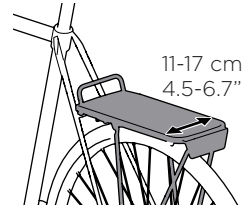

> Instructions

Thule Yepp Maxi Easyfit

12020215, 12020211, 12020212, 12020217, 12020230

EN Child bike seat
DE Fahrradkindersitz
FR Siège vélo enfant
NL Fietszitje
IT Seggiolino da bici
ES Portabebés bici
PT Cadeira de criança para bicicleta
SV Cykelbarnstol
DK Cykelstol
NO Barnesete til sykkel
FI Polkupyörän lastenistuin
ET Jalgratta lasteiste
LV Velosipēda bērnu sēdekļis
LT Dviračio kėdutė vaikams
PL Fotelik rowerowy
RU Детское велосипедное сиденье
UK Дитяче велосипедне крісло
BG Детско столче за велосипед
CS Dětská cyklosedačka
SK Detská cyklosedačka
SL Otroški kolesarski sedež
HR/BIH Dječja sjedalica za bicikl

RO Scaun de copii pentru bicicletă
HU Kerékpáros gyerekülés
EL Παιδικό κάθισμα ποδηλάτου
TR Çocuk bisiklet koltuğu

HE כיסא אופניים לילד
AR مقعد دراجة الطفل

ZH 儿童自行车座椅
JA お子様用サイクルシート
KO 어린이 자전거 시트
TH เก้าอี้เด็กสำหรับจักรยาน

EN 14344

9-72 M
9-22 kg
20-48,5 lbs

Carbon Fiber Frame

For mounting the Thule Yepp Maxi Adapter EasyFit and Thule Yepp Maxi EasyFit Carrier XL

1

Luggage carrier with EasyFit frame

Min. load capacity: 25 kg / 55 lbs
Must comply to ISO11243

Thule Yepp Maxi EasyFit Adapter: 12020409

Min. load capacity: 25 kg / 55 lbs
Must comply to ISO11243

Thule Yepp Maxi EasyFit Carrier XL: 12020405

Min. load capacity: 25 kg / 55 lbs
Must comply to ISO11243