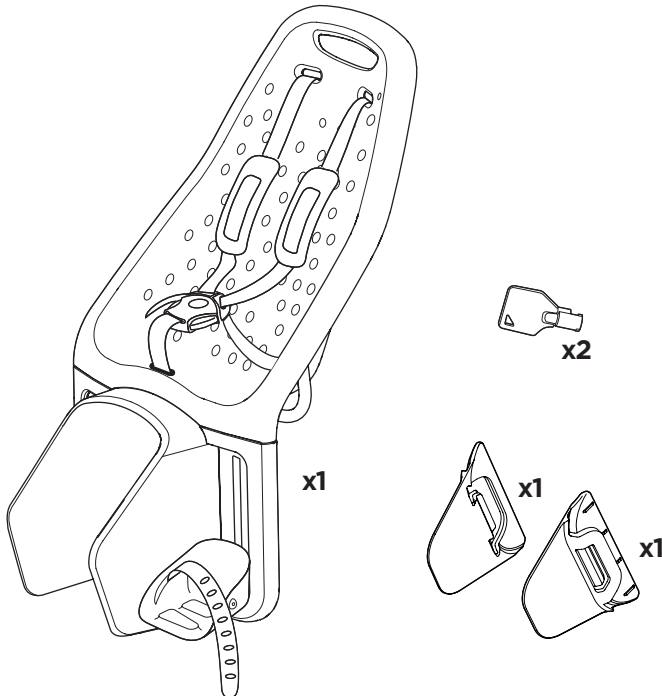

> Instructions

Thule Yepp Maxi Easyfit

12020215, 12020211, 12020212, 12020217, 12020230

EN Child bike seat
DE Fahrradkindersitz
FR Siège vélo enfant
NL Fietszitje
IT Seggiolino da bici
ES Portabebés bici
PT Cadeira de criança para bicicleta
SV Cykelbarnstol
DK Cykelstol
NO Barnesete til sykkel
FI Polkupyörän lastenistuin
ET Jalgratta lasteiste
LV Velosipēda bērnu sēdekļis
LT Dviračio kėdutė vaikams
PL Fotelik rowerowy
RU Детское велосипедное сиденье
UK Дитяче велосипедне крісло
BG Детско столче за велосипед
CS Dětská cyklosedačka
SK Detská cyklosedačka
SL Otroški kolesarski sedež
HR/BIH Dječja sjedalica za bicikl

RO Scaun de copii pentru bicicletă
HU Kerékpáros gyerekülés
EL Παιδικό κάθισμα ποδηλάτου
TR Çocuk bisiklet koltuğu

HE כיסא אופניים לילד
AR مقعد دراجة الطفل

ZH 儿童自行车座椅
JA お子様用サイクルシート
KO 어린이 자전거 시트
TH เก้าอี้เด็กสำหรับจักรยาน

EN 14344

9-72 M
9-22 kg
20-48,5 lbs

Carbon Fiber Frame

For mounting the Thule Yepp Maxi Adapter EasyFit and Thule Yepp Maxi EasyFit Carrier XL

1

Luggage carrier with EasyFit frame

Min. load capacity: 25 kg / 55 lbs
Must comply to ISO11243