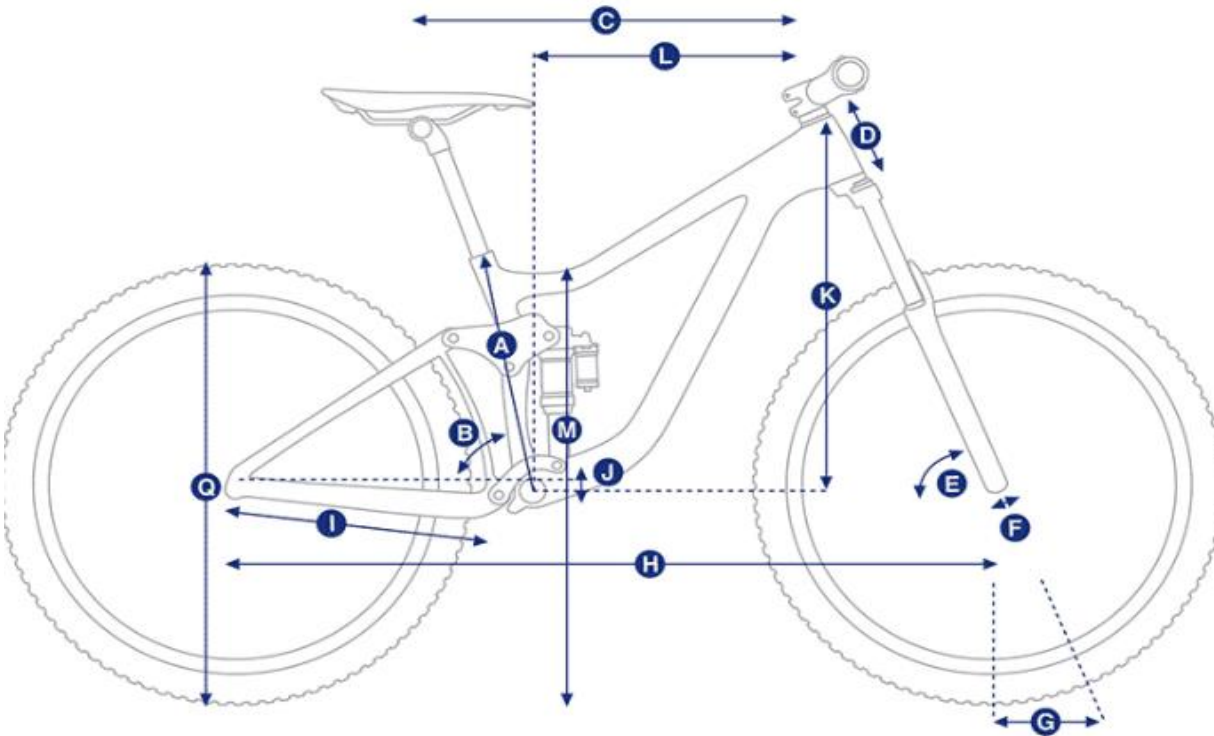

	S	M	L	XL
<b>A</b> SEAT TUBE LENGTH (mm)	380	431	464	496
<b>B</b> SEAT TUBE ANGLE	72.5°	72.5°	72.5°	72.5°
<b>C</b> TOP TUBE LENGTH (mm)	601	637	657	682
<b>D</b> HEAD TUBE LENGTH (mm)	95	95	115	125
<b>E</b> HEAD TUBE ANGLE	64.5°	64.5°	64.5°	64.5°
<b>F</b> FORK RAKE (mm)	46	46	46	46
<b>G</b> TRAIL (mm)	120	120	120	120
<b>H</b> WHEELBASE (mm)	1178	1213	1236	1262