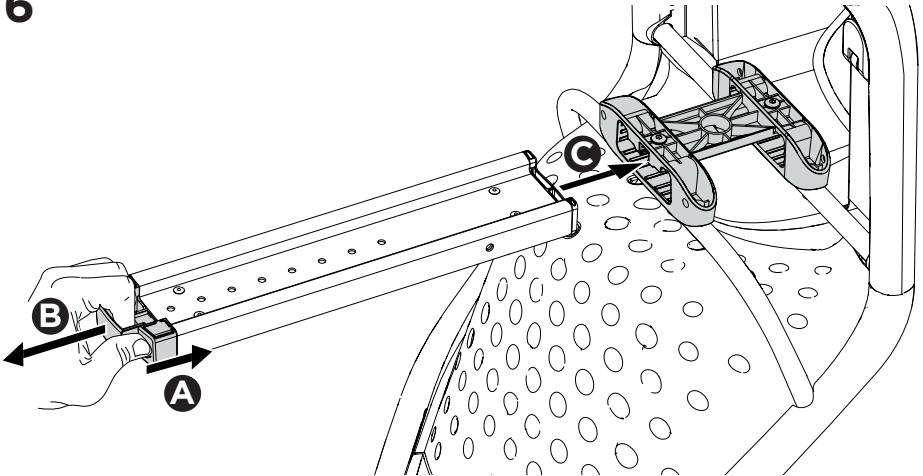

EN 14344

9-72 M
9-22 kg
20-48,5 lbs

Carbon Fiber Frame

1

➔ 5

2

5

6