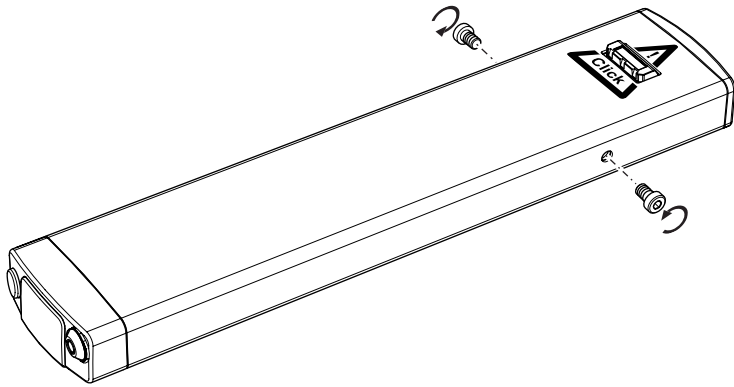

EN 14344

9-72 M
9-22 kg
20-48,5 lbs

Carbon Fiber Frame

1

➔ 5

2

5

6