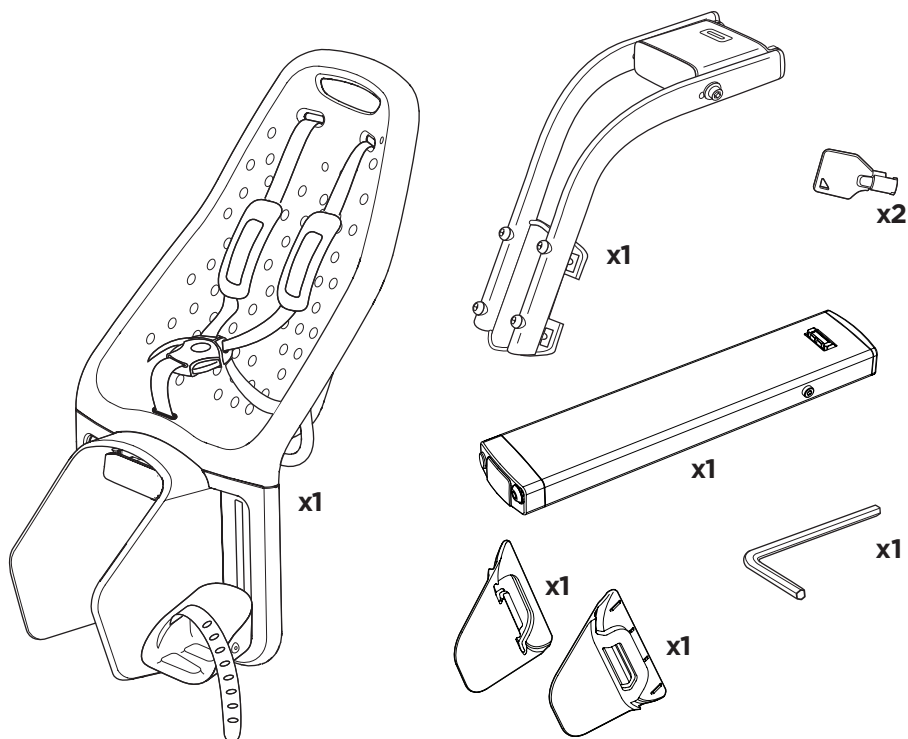

EN Child bike seat
DE Fahrradkindersitz
FR Siège vélo enfant
NL Fietszitje
IT Seggiolino da bici
ES Portabebés bici
PT Cadeira de criança para bicicleta
SV Cykelbarnstol
DK Cykelstol
NO Barnesete til sykkel
FI Polkupyörän lastenistuin
ET Jalgratta lasteiste
LV Velosipēda bērnu sēdekļis
LT Dviračio kėdutė vaikams
PL Fotelik rowerowy
RU Детское велосипедное сиденье
UK Дитяче велосипедне крісло
BG Детско столче за велосипед
CS Dětská cyklosedačka
SK Detská cyklosedačka
SL Otroški kolesarski sedež
HR/BIH Dječja sjedalica za bicikl

RO Scaun de copii pentru bicicletă
HU Kerékpáros gyerekülés
EL Παιδικό κάθισμα ποδηλάτου
TR Çocuk bisiklet koltuğu

HE כיסא אופניים לילד
AR مقعد دراجة الطفل

ZH 儿童自行车座椅
JA お子様用サイクルシート
KO 어린이 자전거 시트
TH เก้าอี้เด็กสำหรับจักรยาน

EN 14344