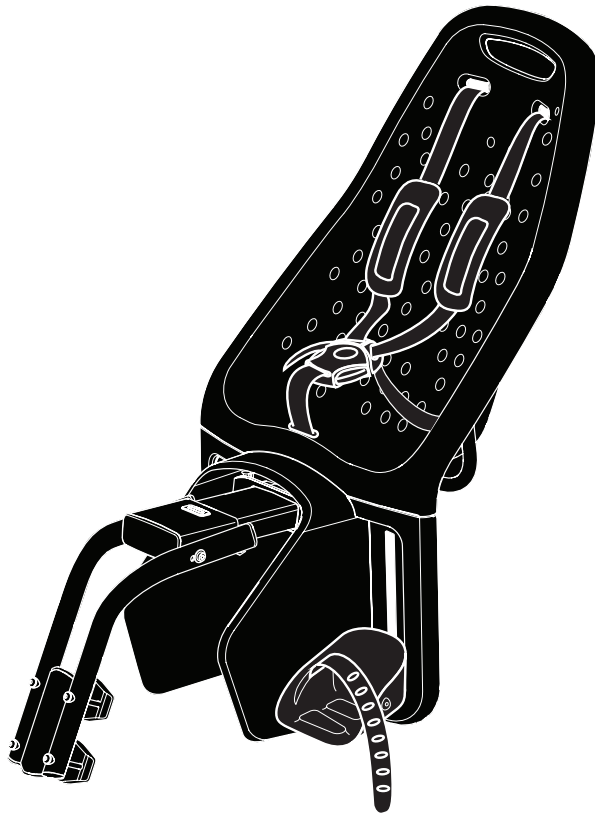

> Instructions

Thule Yepp Maxi Seatpost

12020232, 12020231, 12020235, 12020237, 12020253

EN Child bike seat
DE Fahrradkindersitz
FR Siège vélo enfant
NL Fietszitje
IT Seggiolino da bici
ES Portabebés bici
PT Cadeira de criança para bicicleta
SV Cykelbarnstol
DK Cykelstol
NO Barnesete til sykkel
FI Polkupyörän lastenistuin
ET Jalgratta lasteiste
LV Velosipēda bērnu sēdekļis
LT Dviračio kėdutė vaikams
PL Fotelik rowerowy
RU Детское велосипедное сиденье
UK Дитяче велосипедне крісло
BG Детско столче за велосипед
CS Dětská cyklosedačka
SK Detská cyklosedačka
SL Otroški kolesarski sedež
HR/BIH Dječja sjedalica za bicikl

RO Scaun de copii pentru bicicletă
HU Kerékpáros gyerekülés
EL Παιδικό κάθισμα ποδηλάτου
TR Çocuk bisiklet koltuğu

HE כיסא אופניים לילד
AR مقعد دراجة الطفل

ZH 儿童自行车座椅
JA お子様用サイクルシート
KO 어린이 자전거 시트
TH เก้าอี้เด็กสำหรับจักรยาน