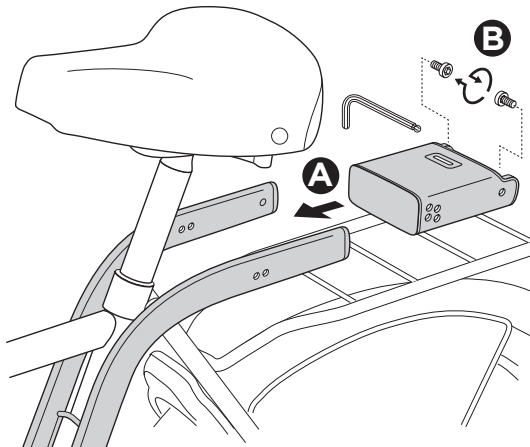

EN 14344

9-72 M
9-22 kg
20-48,5 lbs

Carbon Fiber Frame

1

➔ 5

2

5

6