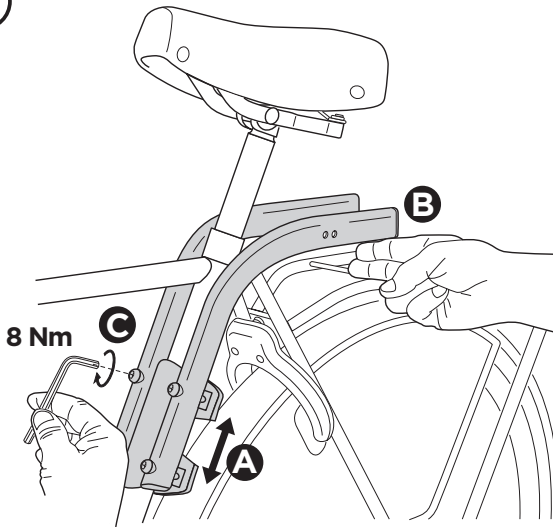

EN 14344

9-72 M
9-22 kg
20-48,5 lbs

Carbon Fiber Frame

1

➔ 5

2

5

6