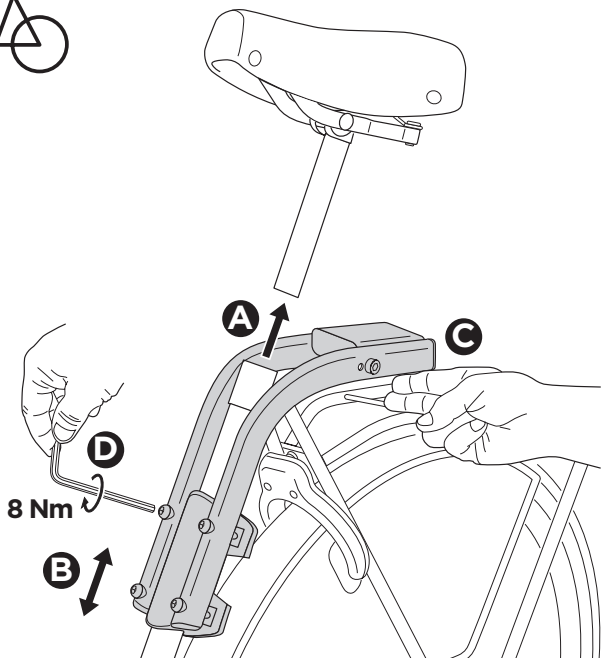

EN 14344

9-72 M
9-22 kg
20-48,5 lbs

Carbon Fiber Frame

1

➔ 5

2

5

6