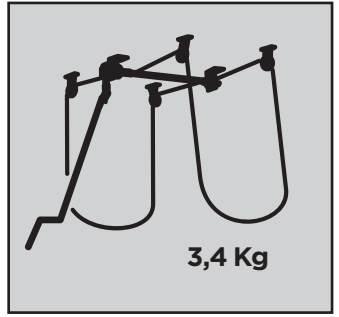

Thule MultiLift 572

➤ Instructions

6

Ø 3 mm

Ø 8 mm

x8

7

x4