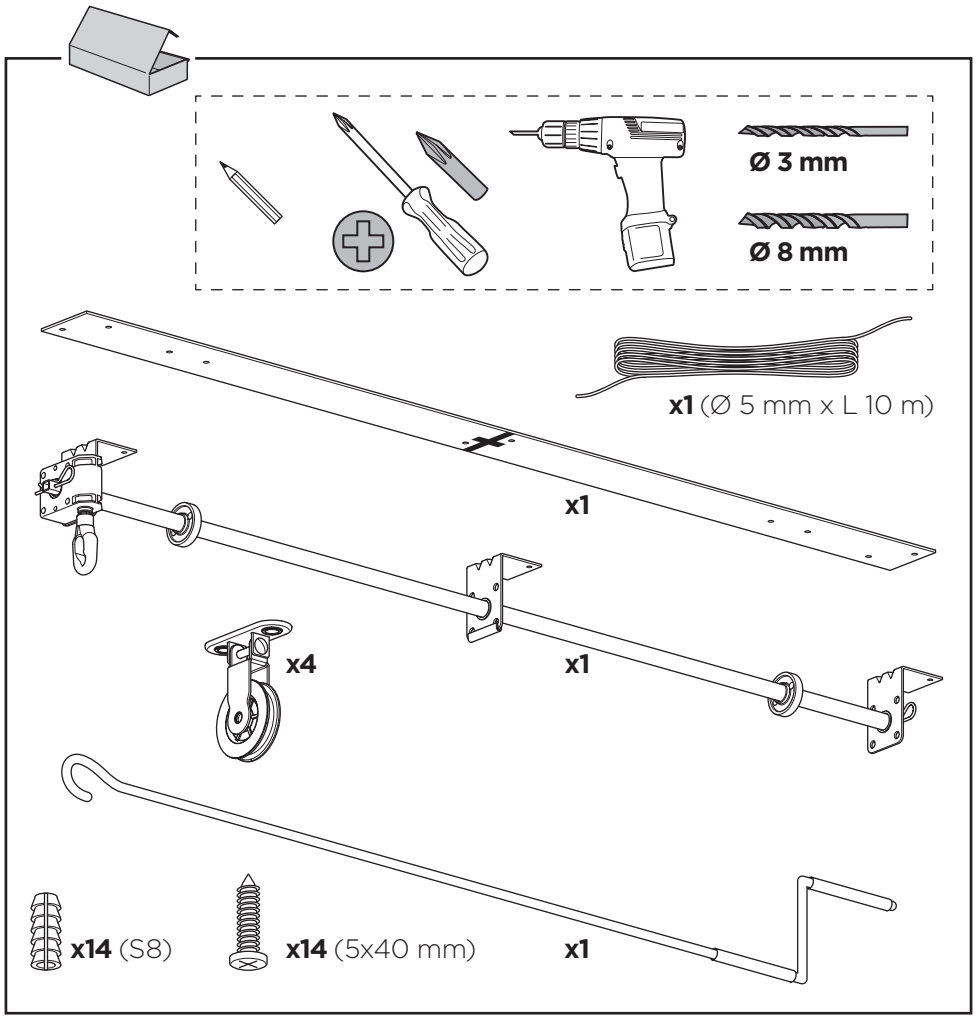

Thule MultiLift 572

➤ Instructions

6

Ø 3 mm

Ø 8 mm

x8

7

x4