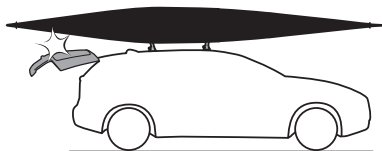

i

4,5 kg / 20 lbs

x2

Max: 59 kg / 130 lbs

x1

Max: 59 kg / 130 lbs

x2

Max A+B: 59 kg / 130 lbs

i

Min 610mm / 24"