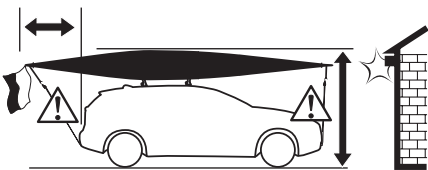

i

4,5 kg / 20 lbs

x2

Max: 59 kg / 130 lbs

x1

Max: 59 kg / 130 lbs

x2

Max A+B: 59 kg / 130 lbs

i

Min 610mm / 24"