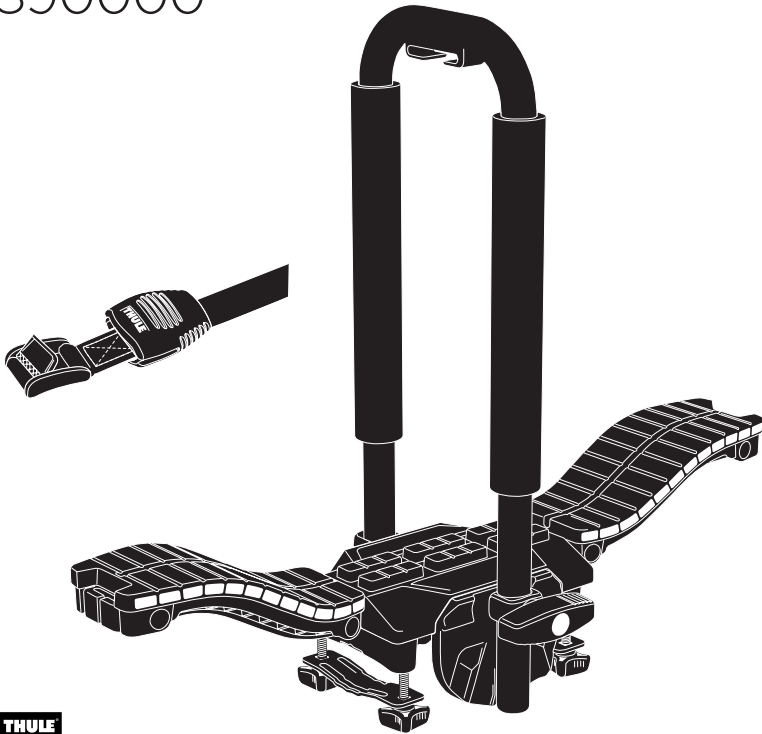

> Instructions

Thule Compass

890000

- EN** Multipurpose kayak / SUP carrier
FR Porte-embarcations polyvalent pour kayaks et planches à pagaie
ES Versátil portaequipajes de equipos para deportes acuáticos que puede transportar kayaks o tablas SUP

CITY CRASH

Complies with ISO norm

x4

x4

x4

x4

x4

x4

65 mm

x8

80 mm

x8

x8

Thule WingBar Evo

Thule AeroBlade

Thule AeroBar