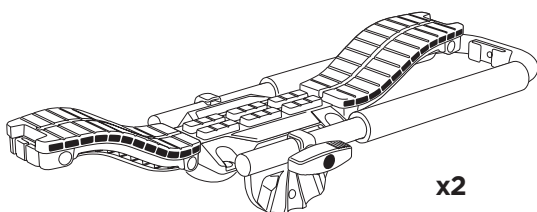

1. **EN** Multipurpose kayak / SUP carrier
   FR Porte-embarcations polyvalent pour kayaks et planches à pagaie
   ES Versátil portaequipajes de equipos para deportes acuáticos que puede transportar kayaks o tablas SUP

CITY CRASH

Complies with ISO norm

x4

x4

x4

x4

x4

x4

65 mm

x8

80 mm

x8

x8

Thule WingBar Evo

Thule AeroBlade

Thule AeroBar

Thule ProBar

Thule SquareBar