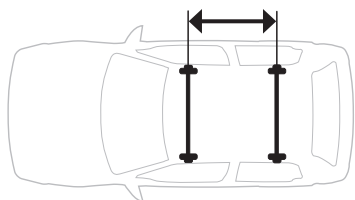

i

Min 610mm / 24"