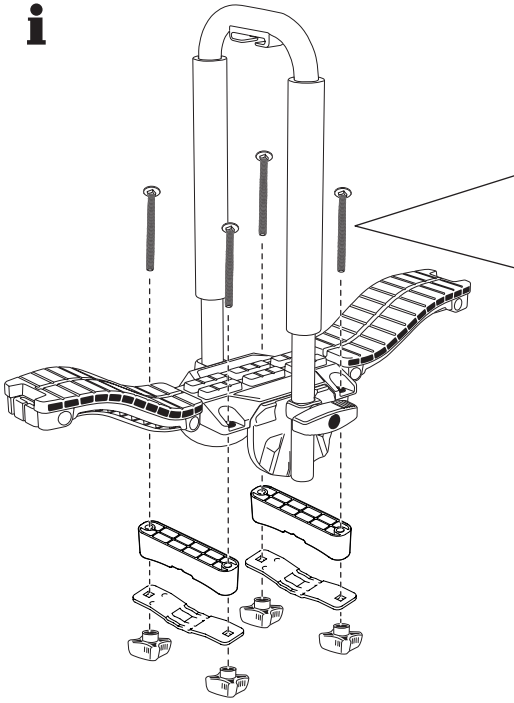

x2

Max A+B: 59 kg / 130 lbs

i

Min 610mm / 24"

i

Thule SquareBar

Thule WingBar Evo

Thule AeroBlade