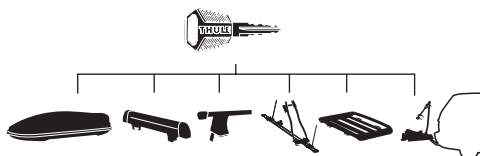

Thule One-Key System

450200  (x2)

450400  (x4)

450600  (x6)

450800  (x8)

Thule Lockable Strap

831 2 x 13 foot
832 2 x 10 foot
841 2 x 400 cm

Thule Strap