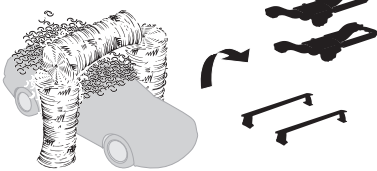

i

4,5 kg / 20 lbs

x2

Max: 59 kg / 130 lbs

x1

Max: 59 kg / 130 lbs

x2

Max A+B: 59 kg / 130 lbs

i

Min 610mm / 24"