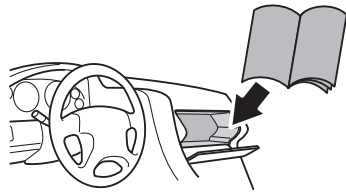

i

Min 610mm / 24"