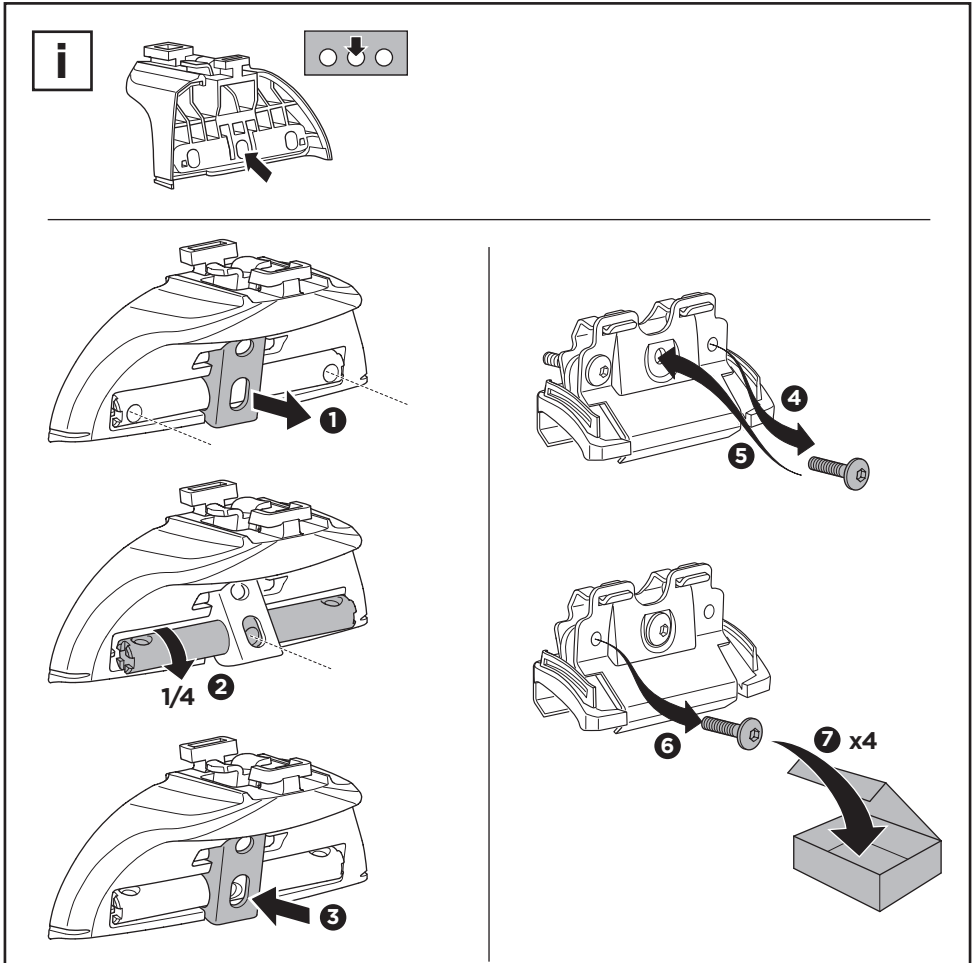

Thule Rapid System Kit 4051

> Instructions

KIA Soul, 5-dr Hatchback, 14-

This kit is only for vehicles with flush or integrated side railing.

ISO 11154-E

184051

C.20140928
509-4051-01

Bring your life
thule.com

AR إحكام الربط بالتناوب
 HE חזק לסיבוב

ZH 交替拧紧
JA 自動固定
KO 번갈아 조이기
TH ซึ้นไปสลับกัน