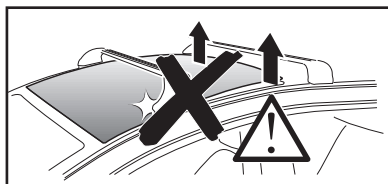

Thule Rapid System Kit 1836

> Instructions

ALFA ROMEO Giulia, 4-dr Sedan, 16-

ISO 11154-E

141836
C.20160818
519-1836-01

Bring your life
thule.com

1

	X (scale)	X (mm)	X (inch)
ALFA ROMEO Giulia , 4-dr Sedan, 16-	33	981	38 ⁵/₈

	Y (scale)	Y (mm)	Y (inch)
ALFA ROMEO Giulia , 4-dr Sedan, 16-	29,5	946	37 ¹/₄

2

ALFA ROMEO Giulia, 4-dr Sedan, 16-

3

	W (mm)	Z (mm)	W (inch)	Z (inch)
ALFA ROMEO Giulia , 4-dr Sedan, 16-	240	788	9 ½	31