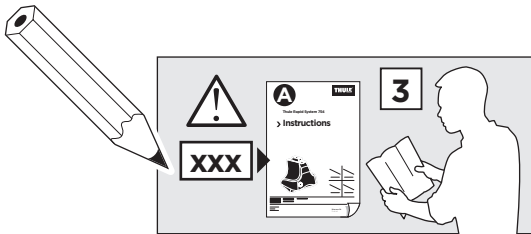

Thule Rapid System Kit 1836

> Instructions

ALFA ROMEO Giulia, 4-dr Sedan, 16-

ISO 11154-E

141836
C.20160818
519-1836-01

Bring your life
thule.com

1

	X (scale)	X (mm)	X (inch)
ALFA ROMEO Giulia , 4-dr Sedan, 16-	33	981	38 ⁵/₈

	Y (scale)	Y (mm)	Y (inch)
ALFA ROMEO Giulia , 4-dr Sedan, 16-	29,5	946	37 ¹/₄

2

ALFA ROMEO Giulia, 4-dr Sedan, 16-

3

	W (mm)	Z (mm)	W (inch)	Z (inch)
ALFA ROMEO Giulia , 4-dr Sedan, 16-	240	788	9 ½	31