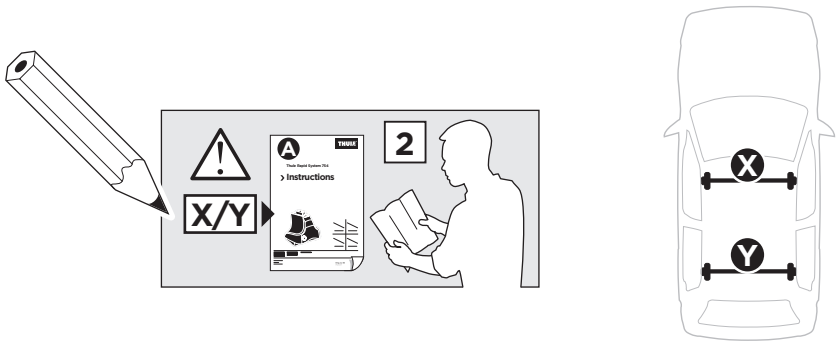

Thule Rapid System Kit 1836

> Instructions

ALFA ROMEO Giulia, 4-dr Sedan, 16-

ISO 11154-E

141836
C.20160818
519-1836-01

Bring your life
thule.com

1

	X (scale)	X (mm)	X (inch)
ALFA ROMEO Giulia , 4-dr Sedan, 16-	33	981	38 ⁵/₈

	Y (scale)	Y (mm)	Y (inch)
ALFA ROMEO Giulia , 4-dr Sedan, 16-	29,5	946	37 ¹/₄

2

ALFA ROMEO Giulia, 4-dr Sedan, 16-

3

	W (mm)	Z (mm)	W (inch)	Z (inch)
ALFA ROMEO Giulia , 4-dr Sedan, 16-	240	788	9 ½	31