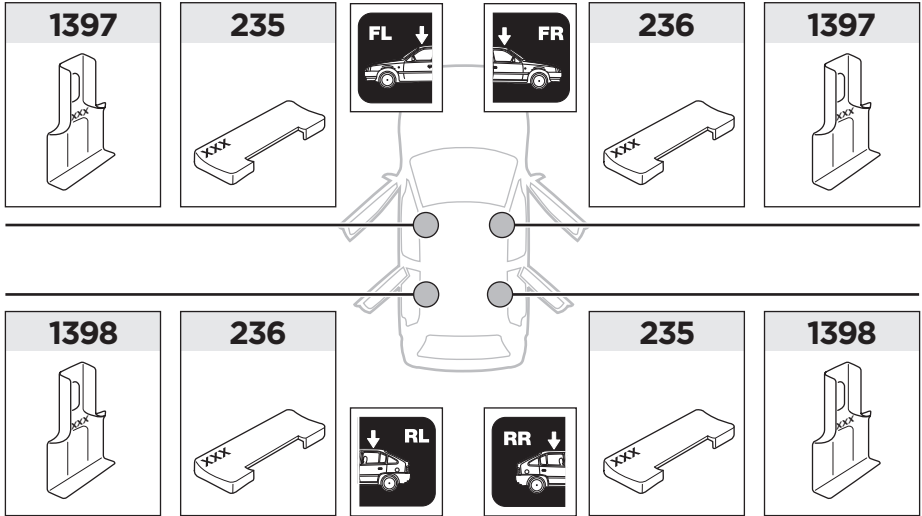

Thule Rapid System Kit 1836

> Instructions

ALFA ROMEO Giulia, 4-dr Sedan, 16-

ISO 11154-E

141836
C.20160818
519-1836-01

Bring your life
thule.com

1

	X (scale)	X (mm)	X (inch)
ALFA ROMEO Giulia , 4-dr Sedan, 16-	33	981	38 ⁵/₈

	Y (scale)	Y (mm)	Y (inch)
ALFA ROMEO Giulia , 4-dr Sedan, 16-	29,5	946	37 ¹/₄

2

ALFA ROMEO Giulia, 4-dr Sedan, 16-

3

	W (mm)	Z (mm)	W (inch)	Z (inch)
ALFA ROMEO Giulia , 4-dr Sedan, 16-	240	788	9 ½	31