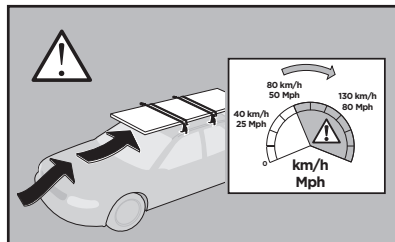

Thule Rapid System Kit 1836

> Instructions

ALFA ROMEO Giulia, 4-dr Sedan, 16-

ISO 11154-E

141836
C.20160818
519-1836-01

Bring your life
thule.com

1

	X (scale)	X (mm)	X (inch)
ALFA ROMEO Giulia , 4-dr Sedan, 16-	33	981	38 ⁵/₈

	Y (scale)	Y (mm)	Y (inch)
ALFA ROMEO Giulia , 4-dr Sedan, 16-	29,5	946	37 ¹/₄

2

ALFA ROMEO Giulia, 4-dr Sedan, 16-

3

	W (mm)	Z (mm)	W (inch)	Z (inch)
ALFA ROMEO Giulia , 4-dr Sedan, 16-	240	788	9 ½	31