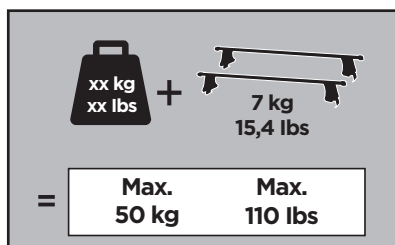

Thule Rapid System Kit 1836

> Instructions

ALFA ROMEO Giulia, 4-dr Sedan, 16-

ISO 11154-E

141836
C.20160818
519-1836-01

Bring your life
thule.com

1

	X (scale)	X (mm)	X (inch)
ALFA ROMEO Giulia , 4-dr Sedan, 16-	33	981	38 ⁵/₈

	Y (scale)	Y (mm)	Y (inch)
ALFA ROMEO Giulia , 4-dr Sedan, 16-	29,5	946	37 ¹/₄

2

ALFA ROMEO Giulia, 4-dr Sedan, 16-

3

	W (mm)	Z (mm)	W (inch)	Z (inch)
ALFA ROMEO Giulia , 4-dr Sedan, 16-	240	788	9 ½	31