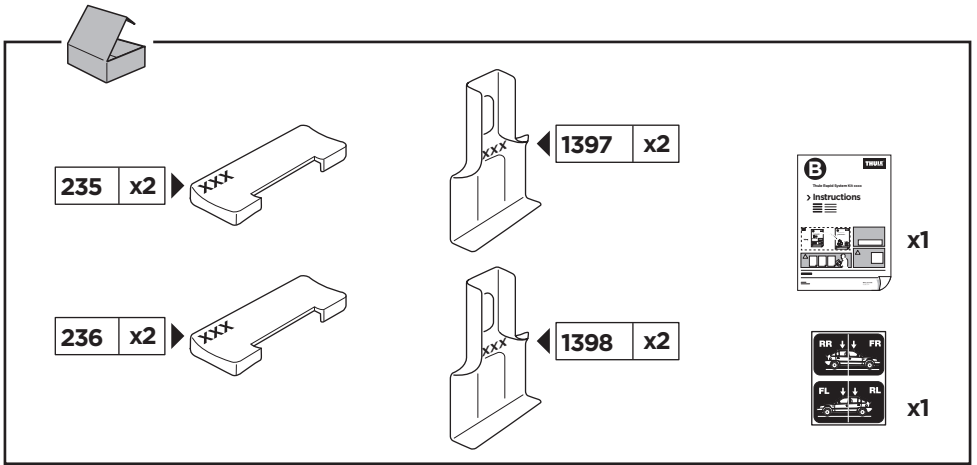

Thule Rapid System Kit 1836

> Instructions

ALFA ROMEO Giulia, 4-dr Sedan, 16-

ISO 11154-E

141836
C.20160818
519-1836-01

Bring your life
thule.com

1

	X (scale)	X (mm)	X (inch)
ALFA ROMEO Giulia , 4-dr Sedan, 16-	33	981	38 ⁵/₈

	Y (scale)	Y (mm)	Y (inch)
ALFA ROMEO Giulia , 4-dr Sedan, 16-	29,5	946	37 ¹/₄

2

ALFA ROMEO Giulia, 4-dr Sedan, 16-

3

	W (mm)	Z (mm)	W (inch)	Z (inch)
ALFA ROMEO Giulia , 4-dr Sedan, 16-	240	788	9 ½	31