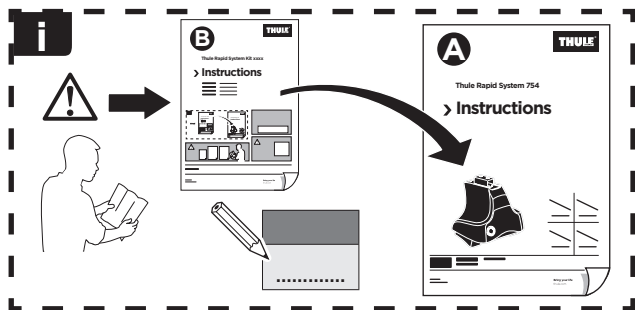

Thule Rapid System Kit 1836

> Instructions

ALFA ROMEO Giulia, 4-dr Sedan, 16-

ISO 11154-E

141836
C.20160818
519-1836-01

Bring your life
thule.com

1

	X (scale)	X (mm)	X (inch)
ALFA ROMEO Giulia , 4-dr Sedan, 16-	33	981	38 ⁵/₈

	Y (scale)	Y (mm)	Y (inch)
ALFA ROMEO Giulia , 4-dr Sedan, 16-	29,5	946	37 ¹/₄

2

ALFA ROMEO Giulia, 4-dr Sedan, 16-

3

	W (mm)	Z (mm)	W (inch)	Z (inch)
ALFA ROMEO Giulia , 4-dr Sedan, 16-	240	788	9 ½	31