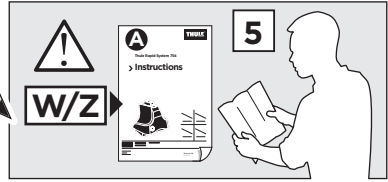

Thule Rapid System Kit 1836

> Instructions

ALFA ROMEO Giulia, 4-dr Sedan, 16-

ISO 11154-E

141836
C.20160818
519-1836-01

Bring your life
thule.com

1

	X (scale)	X (mm)	X (inch)
ALFA ROMEO Giulia , 4-dr Sedan, 16-	33	981	38 ⁵/₈

	Y (scale)	Y (mm)	Y (inch)
ALFA ROMEO Giulia , 4-dr Sedan, 16-	29,5	946	37 ¹/₄

2

ALFA ROMEO Giulia, 4-dr Sedan, 16-

3

	W (mm)	Z (mm)	W (inch)	Z (inch)
ALFA ROMEO Giulia , 4-dr Sedan, 16-	240	788	9 ½	31