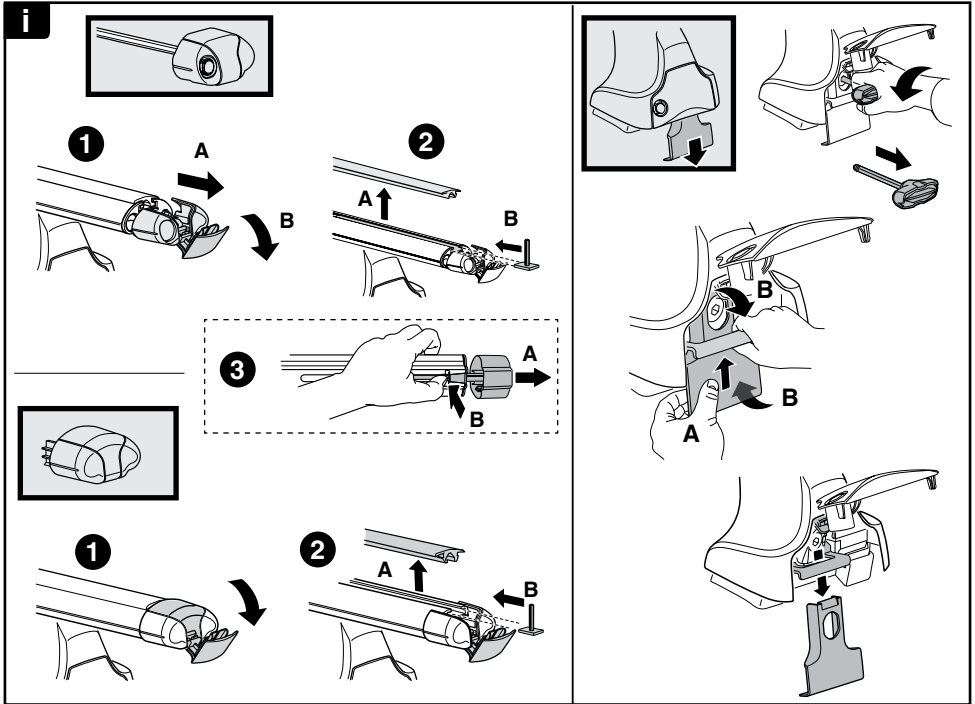

中文 交替拧紧

한국어 번갈아 가며 조이십시오.

日本語 交互に締め付けてください。

ไทย ชันในแบบสลับ

≈ 3 Nm

9

x1
17 mm

THULE
SWEDEN
**ONE
KEY
SYSTEM**