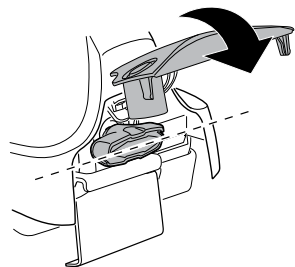

中文 交替拧紧

한국어 번갈아 가며 조이십시오.

日本語 交互に締め付けてください。

ไทย ชันในแบบสลับ

≈ 3 Nm

9

x1
17 mm

THULE
SWEDEN
**ONE
KEY
SYSTEM**