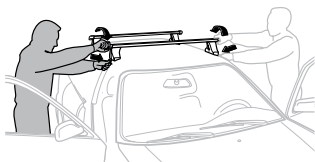

7

 x 4

VOLKSWAGEN Jetta VI, 4-dr Sedan, 10-/*11-

8

GB/US Tighten alternately
 D Die Schrauben abwechselnd anziehen
 F Serrer alternativement chaque côté
 NL Afwisselend aan de linker- en de rechterkant aandraaien
 I Alternare il serraggio delle viti
 E Apertar alternativamente
 PT Aperte alternadamente
 S Dra åt växelvis
 FIN Kierrä vuorotellen
 EST Pinguldage vaheldumisi
 LAT Pieļieciet pamišus
 LIT Užsukinėkite pakaitomis
 PL Śruby dokręcaj naprzemiennie
 RU Затягивайте попеременно