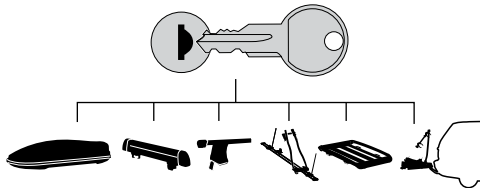

中文 交替拧紧

한국어 번갈아 가며 조이십시오.

日本語 交互に締め付けてください。

ไทย ชันในแบบสลับ

≈ 3 Nm

9

x1
17 mm

THULE
SWEDEN
**ONE
KEY
SYSTEM**