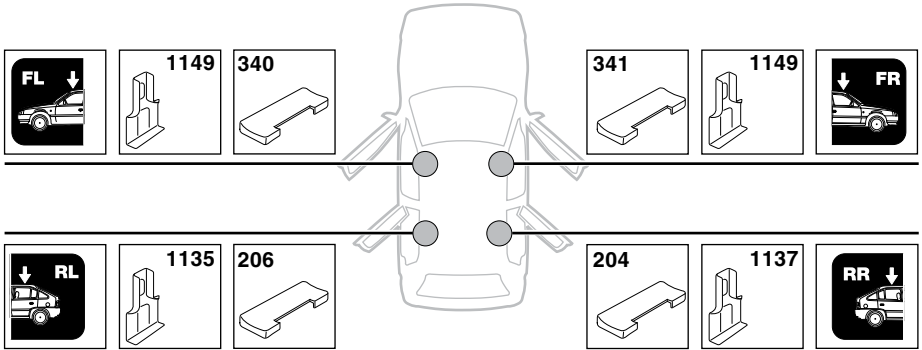

5

VOLKSWAGEN Jetta VI, 4-dr Sedan, 10-
VOLKSWAGEN Jetta VI, 4-dr Sedan, *11-