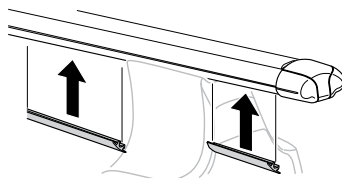

中文 交替拧紧

한국어 번갈아 가며 조이십시오.

日本語 交互に締め付けてください。

ไทย ชันในแบบสลับ

≈ 3 Nm

9

x1
17 mm

THULE
SWEDEN
**ONE
KEY
SYSTEM**