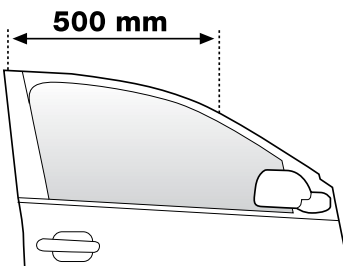

7

x 4

VOLKSWAGEN Jetta VI, 4-dr Sedan, 10-/*11-