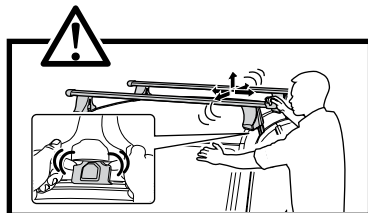

中文 交替拧紧

한국어 번갈아 가며 조이십시오.

日本語 交互に締め付けてください。

ไทย ชันในแบบสลับ

≈ 3 Nm

9

x1
17 mm

THULE
SWEDEN
**ONE
KEY
SYSTEM**