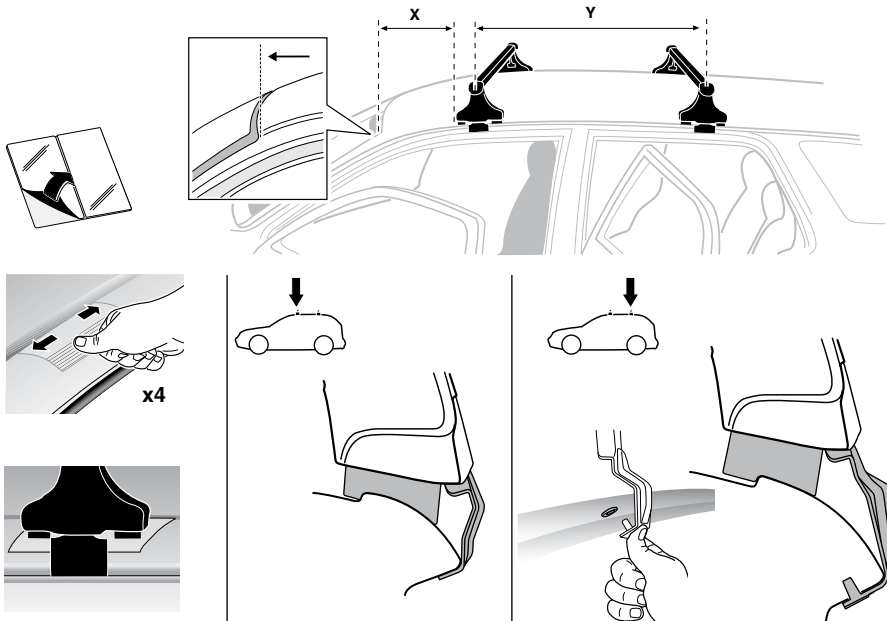

4

5

VOLKSWAGEN Jetta VI, 4-dr Sedan, 10-
VOLKSWAGEN Jetta VI, 4-dr Sedan, *11-

6

	X mm	Y mm	X inch	Y inch
VOLKSWAGEN Jetta VI, 4-dr Sedan, 10-	254 mm	790 mm	10"	31 1/8"
VOLKSWAGEN Jetta VI, 4-dr Sedan, *11-	254 mm	790 mm	10"	31 1/8"

7

 x 4

VOLKSWAGEN Jetta VI, 4-dr Sedan, 10-/*11-

8

GB/US Tighten alternately
 D Die Schrauben abwechselnd anziehen
 F Serrer alternativement chaque côté
 NL Afwisselend aan de linker- en de rechterkant aandraaien
 I Alternare il serraggio delle viti
 E Apertar alternativamente
 PT Aperte alternadamente
 S Dra åt växelvis
 FIN Kierrä vuorotellen
 EST Pinguldage vaheldumisi
 LAT Pieļieciet pamišus
 LIT Užsukinėkite pakaitomis
 PL Śruby dokręcaj naprzemiennie
 RU Затягивайте попеременно