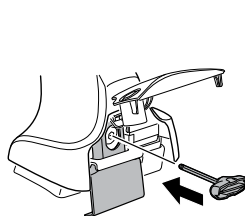

中文 交替拧紧

한국어 번갈아 가며 조이십시오.

日本語 交互に締め付けてください。

ไทย ชันในแบบสลับ

≈ 3 Nm

9

x1
17 mm

THULE
SWEDEN
**ONE
KEY
SYSTEM**