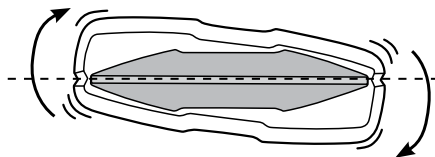

7

 x 4

VOLKSWAGEN Jetta VI, 4-dr Sedan, 10-/*11-

8

GB/US Tighten alternately
 D Die Schrauben abwechselnd anziehen
 F Serrer alternativement chaque côté
 NL Afwisselend aan de linker- en de rechterkant aandraaien
 I Alternare il serraggio delle viti
 E Apertar alternativamente
 PT Aperte alternadamente
 S Dra åt växelvis
 FIN Kierrä vuorotellen
 EST Pinguldage vaheldumisi
 LAT Pieļieciet pamišus
 LIT Užsukinėkite pakaitomis
 PL Śruby dokręcaj naprzemiennie
 RU Затягивайте попеременно

中文 交替拧紧

한국어 번갈아 가며 조이십시오.

日本語 交互に締め付けてください。

ไทย ชันในแบบสลับ

≈ 3 Nm

9

x1
17 mm

THULE
SWEDEN
**ONE
KEY
SYSTEM**