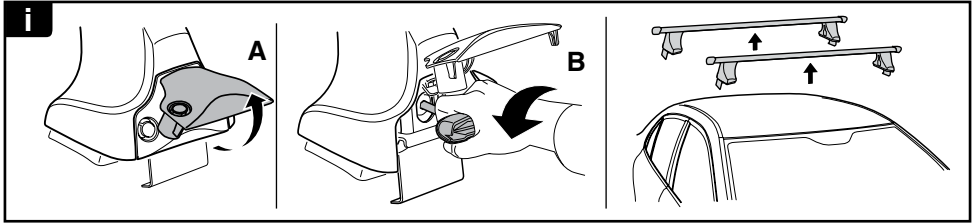

中文 交替拧紧

한국어 번갈아 가며 조이십시오.

日本語 交互に締め付けてください。

ไทย ชันในแบบสลับ

≈ 3 Nm

9

x1
17 mm

THULE
SWEDEN
**ONE
KEY
SYSTEM**