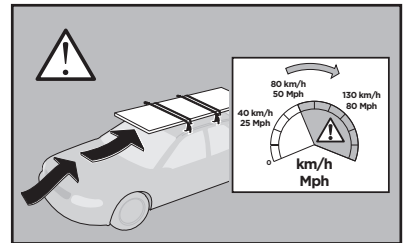

Thule Rapid System Kit 1597

> Instructions

VOLKSWAGEN Jetta, 4-dr Sedan (MK5), 05-10

VOLKSWAGEN GLI, 4-dr Sedan (MK5), *08-10

*North America

ISO 11154-E

137 x2

163 x1

164 x1

1087 x2

1108 x2

50993

x1

x1

1

	X (scale)	X (mm)	X (inch)
VOLKSWAGEN Jetta , 4-dr Sedan (MK5), 05-10	38,5	1036	40 ³ / ₄
VOLKSWAGEN GLI , 4-dr Sedan (MK5), *08-10	38,5	1036	40 ³ / ₄