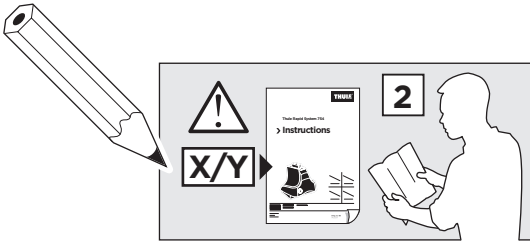

164 x1

1087 x2

1108 x2

50993

x1

x1

1

	X (scale)	X (mm)	X (inch)
VOLKSWAGEN Jetta , 4-dr Sedan (MK5), 05-10	38,5	1036	40 ³ / ₄
VOLKSWAGEN GLI , 4-dr Sedan (MK5), *08-10	38,5	1036	40 ³ / ₄

	Y (scale)	Y (mm)	Y (inch)
VOLKSWAGEN Jetta , 4-dr Sedan (MK5), 05-10	35	1001	39 ³ / ₈
VOLKSWAGEN GLI , 4-dr Sedan (MK5), *08-10	35	1001	39 ³ / ₈

2

VOLKSWAGEN Jetta, 4-dr Sedan (MK5), 05-10

VOLKSWAGEN GLI, 4-dr Sedan (MK5), *08-10