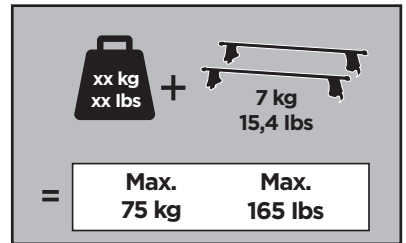

Thule Rapid System Kit 1597

> Instructions

VOLKSWAGEN Jetta, 4-dr Sedan (MK5), 05-10

VOLKSWAGEN GLI, 4-dr Sedan (MK5), *08-10

*North America

ISO 11154-E

137 x2

163 x1

164 x1

1087 x2

1108 x2

50993

x1

x1

1

	X (scale)	X (mm)	X (inch)
VOLKSWAGEN Jetta , 4-dr Sedan (MK5), 05-10	38,5	1036	40 ³ / ₄
VOLKSWAGEN GLI , 4-dr Sedan (MK5), *08-10	38,5	1036	40 ³ / ₄

	Y (scale)	Y (mm)	Y (inch)
VOLKSWAGEN Jetta , 4-dr Sedan (MK5), 05-10	35	1001	39 ³ / ₈
VOLKSWAGEN GLI , 4-dr Sedan (MK5), *08-10	35	1001	39 ³ / ₈

2

VOLKSWAGEN Jetta, 4-dr Sedan (MK5), 05-10

VOLKSWAGEN GLI, 4-dr Sedan (MK5), *08-10

3

	W (mm)	Z (mm)	W (inch)	Z (inch)
VOLKSWAGEN Jetta , 4-dr Sedan (MK5), 05-10	320	725	12 ⁵/₈	28 ¹/₄
VOLKSWAGEN GLI , 4-dr Sedan (MK5), *08-10	320	725	12 ⁵/₈	28 ¹/₄