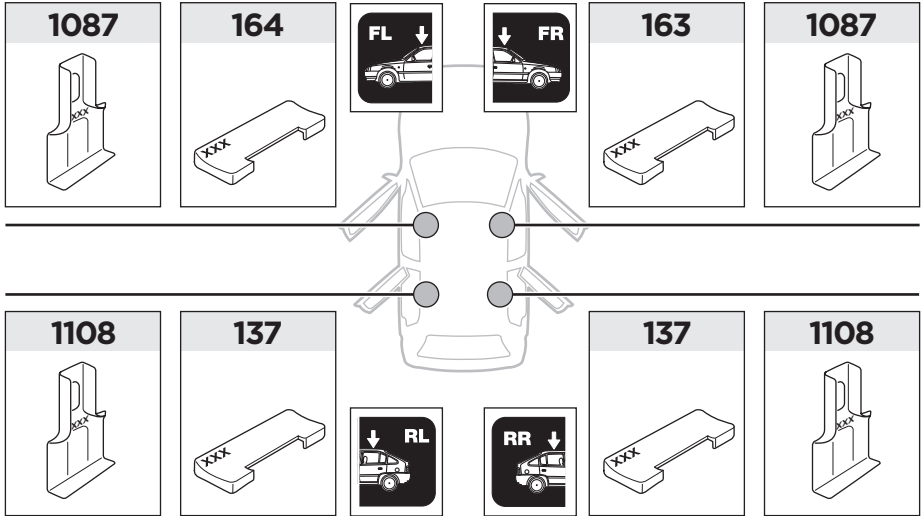

164 x1

1087 x2

1108 x2

50993

x1

x1

1

	X (scale)	X (mm)	X (inch)
VOLKSWAGEN Jetta , 4-dr Sedan (MK5), 05-10	38,5	1036	40 ³ / ₄
VOLKSWAGEN GLI , 4-dr Sedan (MK5), *08-10	38,5	1036	40 ³ / ₄

	Y (scale)	Y (mm)	Y (inch)
VOLKSWAGEN Jetta , 4-dr Sedan (MK5), 05-10	35	1001	39 ³ / ₈
VOLKSWAGEN GLI , 4-dr Sedan (MK5), *08-10	35	1001	39 ³ / ₈

2

VOLKSWAGEN Jetta, 4-dr Sedan (MK5), 05-10

VOLKSWAGEN GLI, 4-dr Sedan (MK5), *08-10

3

	W (mm)	Z (mm)	W (inch)	Z (inch)
VOLKSWAGEN Jetta , 4-dr Sedan (MK5), 05-10	320	725	12 ⁵/₈	28 ¹/₄
VOLKSWAGEN GLI , 4-dr Sedan (MK5), *08-10	320	725	12 ⁵/₈	28 ¹/₄