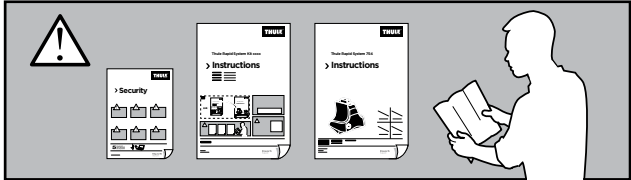

# > Instructions

**AUDI A6**, 4-dr Sedan, 04-10 / \*05-11

**AUDI S6**, 4-dr Sedan, \*05-11

\*North America

**xx kg**  
**xx lbs** + **7 kg**  
**15,4 lbs**

**= Max. 75 kg**      **Max. 165 lbs**

ISO 11154-E