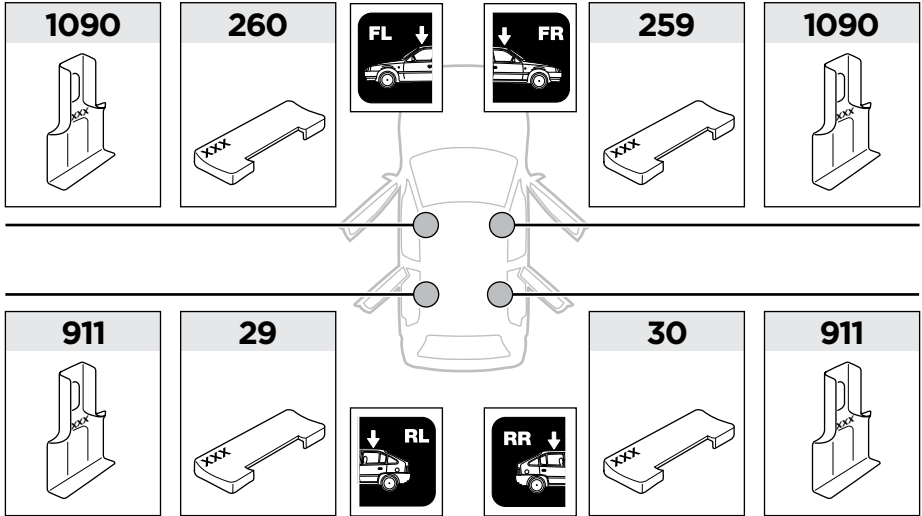

**141591**  
C.20120524  
519-1591-02

**Bring your life**  
thule.com

29 x1

30 x1

259 x1

260 x1

911 x2

1090 x2

x1

x1

1

	X (scale)	X (mm)	X (inch)
<b>AUDI A6</b> , 4-dr Sedan, 04-10 / *05-11	36	1011	39 <sup>3</sup> / <sub>4</sub>
<b>AUDI S6</b> , 4-dr Sedan, *05-11	36	1011	39 <sup>3</sup> / <sub>4</sub>

	Y (scale)	Y (mm)	Y (inch)
<b>AUDI A6</b> , 4-dr Sedan, 04-10 / *05-11	36	1011	39 <sup>3</sup> / <sub>4</sub>
<b>AUDI S6</b> , 4-dr Sedan, *05-11	36	1011	39 <sup>3</sup> / <sub>4</sub>

**2**

**AUDI A6, 4-dr Sedan, 04-10 / \*05-11**

**AUDI S6, 4-dr Sedan, \*05-11**

**3**

	W (mm)	Z (mm)	W (inch)	Z (inch)
<b>AUDI A6</b> , 4-dr Sedan, 04-10 / *05-11	<b>215</b>	<b>790</b>	<b>8 1/2</b>	<b>31 1/8</b>
<b>AUDI S6</b> , 4-dr Sedan, *05-11	<b>215</b>	<b>790</b>	<b>8 1/2</b>	<b>31 1/8</b>