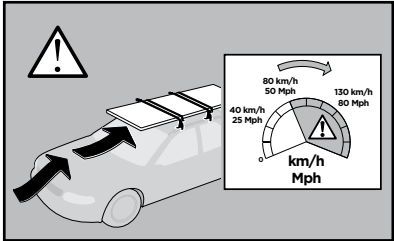

# > Instructions

**AUDI A6**, 4-dr Sedan, 04-10 / \*05-11

**AUDI S6**, 4-dr Sedan, \*05-11

\*North America

**xx kg**  
**xx lbs** + **7 kg**  
**15,4 lbs**

**= Max. 75 kg**      **Max. 165 lbs**

ISO 11154-E