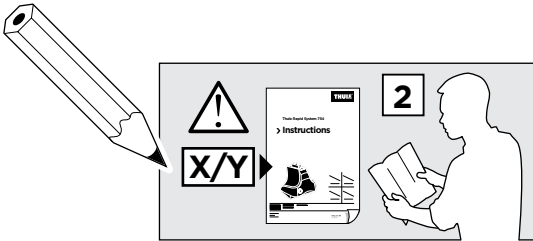

**141591**  
C.20120524  
519-1591-02

**Bring your life**  
thule.com

29 x1

30 x1

259 x1

260 x1

911 x2

1090 x2

x1

x1

1

	X (scale)	X (mm)	X (inch)
<b>AUDI A6</b> , 4-dr Sedan, 04-10 / *05-11	36	1011	39 <sup>3</sup> / <sub>4</sub>
<b>AUDI S6</b> , 4-dr Sedan, *05-11	36	1011	39 <sup>3</sup> / <sub>4</sub>

	Y (scale)	Y (mm)	Y (inch)
<b>AUDI A6</b> , 4-dr Sedan, 04-10 / *05-11	36	1011	39 <sup>3</sup> / <sub>4</sub>
<b>AUDI S6</b> , 4-dr Sedan, *05-11	36	1011	39 <sup>3</sup> / <sub>4</sub>