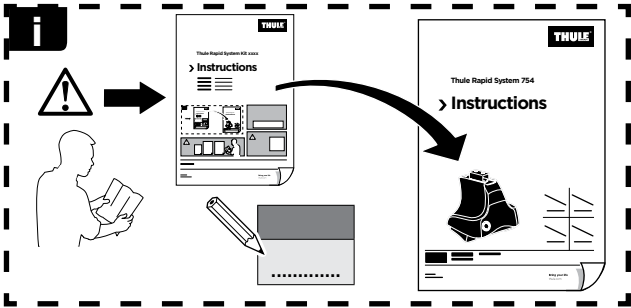

# > Instructions

**AUDI A6**, 4-dr Sedan, 04-10 / \*05-11

**AUDI S6**, 4-dr Sedan, \*05-11

\*North America

**xx kg**  
**xx lbs** + **7 kg**  
**15,4 lbs**

**= Max. 75 kg**      **Max. 165 lbs**

ISO 11154-E