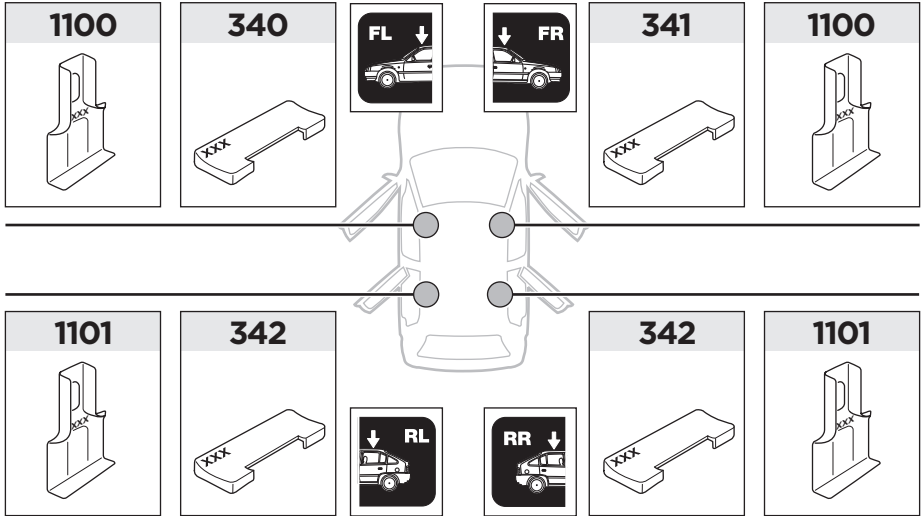

342 x2

1100 x2

1101 x2

x1

x1

1

	X (scale)	X (mm)	X (inch)
SUBARU Exiga, 5-dr MPV, 08-15	39,5	1045	41 ¹ / ₈

	Y (scale)	Y (mm)	Y (inch)
SUBARU Exiga, 5-dr MPV, 08-15	36	1012	39 ⁷ / ₈

2

SUBARU Exiga, 5-dr MPV, 08-15

3

	W (mm)	Z (mm)	W (inch)	Z (inch)
SUBARU Exiga, 5-dr MPV, 08-15	445	700	17 1/2	27 1/2