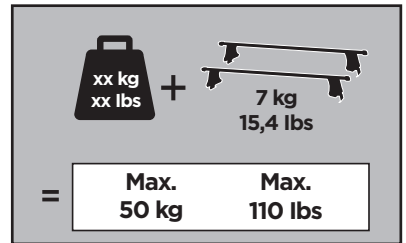

Thule Rapid System Kit 1545

> Instructions

SUBARU Exiga, 5-dr MPV, 08-15

ISO 11154-E

141545
C.20150212
519-1545-02

Bring your life
thule.com

340 x1

341 x1

342 x2

1100 x2

1101 x2

x1

x1

1

	X (scale)	X (mm)	X (inch)
SUBARU Exiga, 5-dr MPV, 08-15	39,5	1045	41 ¹ / ₈

	Y (scale)	Y (mm)	Y (inch)
SUBARU Exiga, 5-dr MPV, 08-15	36	1012	39 ⁷ / ₈

2

SUBARU Exiga, 5-dr MPV, 08-15

3

	W (mm)	Z (mm)	W (inch)	Z (inch)
SUBARU Exiga, 5-dr MPV, 08-15	445	700	17 1/2	27 1/2