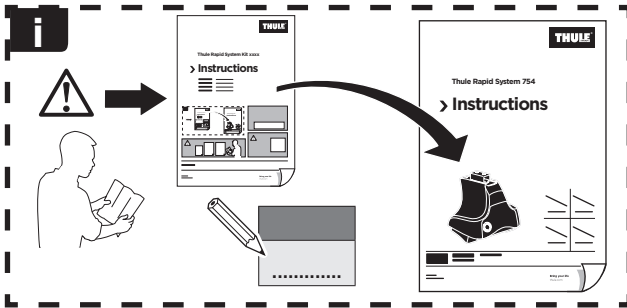

Thule Rapid System Kit 1545

> Instructions

SUBARU Exiga, 5-dr MPV, 08-15

ISO 11154-E

141545
C.20150212
519-1545-02

Bring your life
thule.com

340 x1

341 x1

342 x2

1100 x2

1101 x2

x1

x1

1

	X (scale)	X (mm)	X (inch)
SUBARU Exiga, 5-dr MPV, 08-15	39,5	1045	41 ¹ / ₈

	Y (scale)	Y (mm)	Y (inch)
SUBARU Exiga, 5-dr MPV, 08-15	36	1012	39 ⁷ / ₈

2

SUBARU Exiga, 5-dr MPV, 08-15

3

	W (mm)	Z (mm)	W (inch)	Z (inch)
SUBARU Exiga, 5-dr MPV, 08-15	445	700	17 1/2	27 1/2