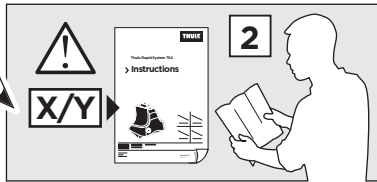

342 x2

1100 x2

1101 x2

x1

x1

1

	X (scale)	X (mm)	X (inch)
SUBARU Exiga, 5-dr MPV, 08-15	39,5	1045	41 ¹ / ₈

	Y (scale)	Y (mm)	Y (inch)
SUBARU Exiga, 5-dr MPV, 08-15	36	1012	39 ⁷ / ₈

2

SUBARU Exiga, 5-dr MPV, 08-15

3

	W (mm)	Z (mm)	W (inch)	Z (inch)
SUBARU Exiga, 5-dr MPV, 08-15	445	700	17 1/2	27 1/2