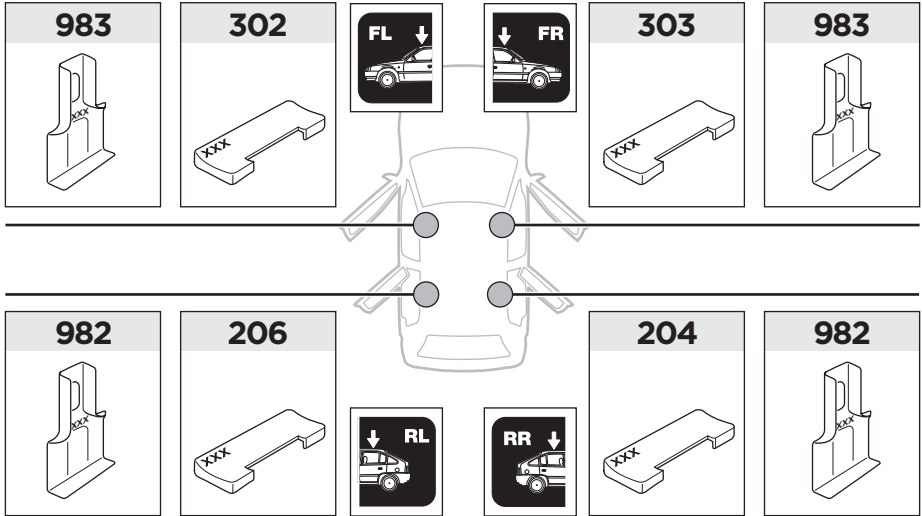

2

VOLKSWAGEN Passat CC, 4-dr Coupé, 08-11

VOLKSWAGEN Passat CC, 4-dr Coupé, *09-11

VOLKSWAGEN CC, 4-dr Coupé, 12-