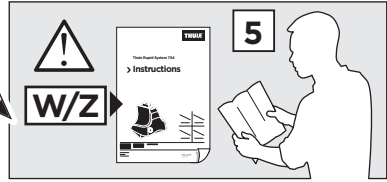

3

	W (mm)	Z (mm)	W (inch)	Z (inch)
VOLKSWAGEN Passat CC, 4-dr Coupé, 08-11	170	730	6 ¾	28 ¾
VOLKSWAGEN Passat CC, 4-dr Coupé, *09-11	170	730	6 ¾	28 ¾
VOLKSWAGEN CC, 4-dr Coupé, 12-	170	730	6 ¾	28 ¾