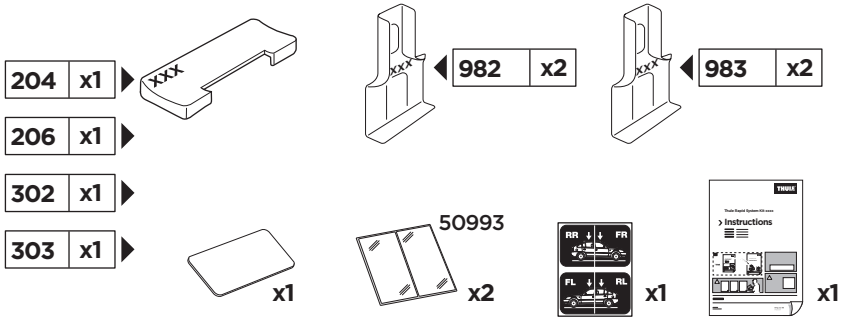

C.20140814
519-1501-05

Bring your life
thule.com

1

	X (scale)	X (mm)	X (inch)
VOLKSWAGEN Passat CC , 4-dr Coupé, 08-11	42	1071	42 ¹ / ₈
VOLKSWAGEN Passat CC , 4-dr Coupé, *09-11	42	1071	42 ¹ / ₈
VOLKSWAGEN CC , 4-dr Coupé, 12-	42	1071	42 ¹ / ₈