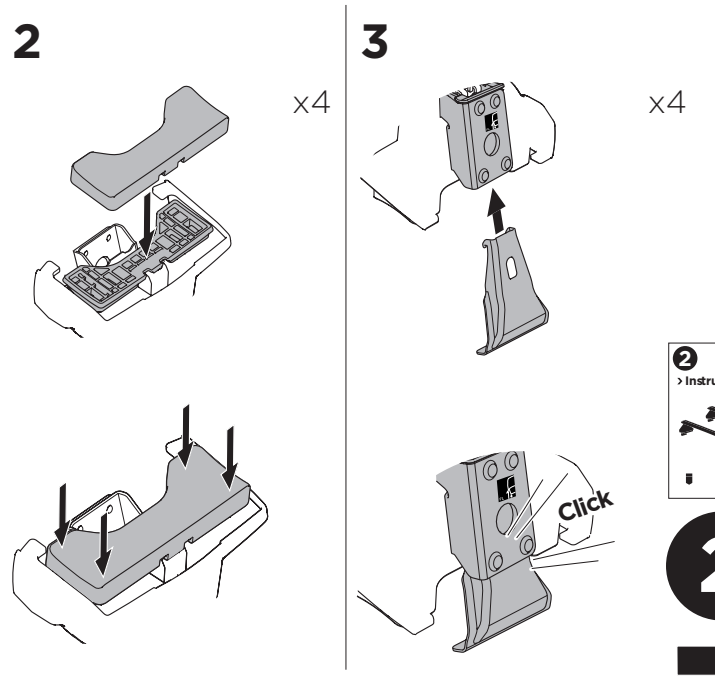

1

Kit 145350

PORSCHE Cayenne (9YA), 5-dr SUV, 18-

ISO 11154-E

THULE WingBar Evo	THULE WingBar Edge	THULE WingBar	THULE SquareBar Evo	Evo X (scale)	Edge X (scale)
PORSCHE Cayenne (9YA), 5-dr SUV, 18-				53,5	H

THULE ProBar Evo	THULE SlideBar Evo	X (mm/inch)		
PORSCHE Cayenne (9YA), 5-dr SUV, 18-		1186 mm / 46 3/4"		

THULE WingBar Evo	THULE WingBar Edge	THULE WingBar	THULE SquareBar Evo	Evo Y (scale)	Edge Y (scale)
PORSCHE Cayenne (9YA), 5-dr SUV, 18-				48,5	R

THULE ProBar Evo	THULE SlideBar Evo	Y (mm/inch)		
PORSCHE Cayenne (9YA), 5-dr SUV, 18-		1136 mm / 44 3/4"		

	W (mm/inch)	Z (mm/inch)
PORSCHE Cayenne (9YA), 5-dr SUV, 18-	700 mm / 27 1/2"	300 mm / 11 3/4"