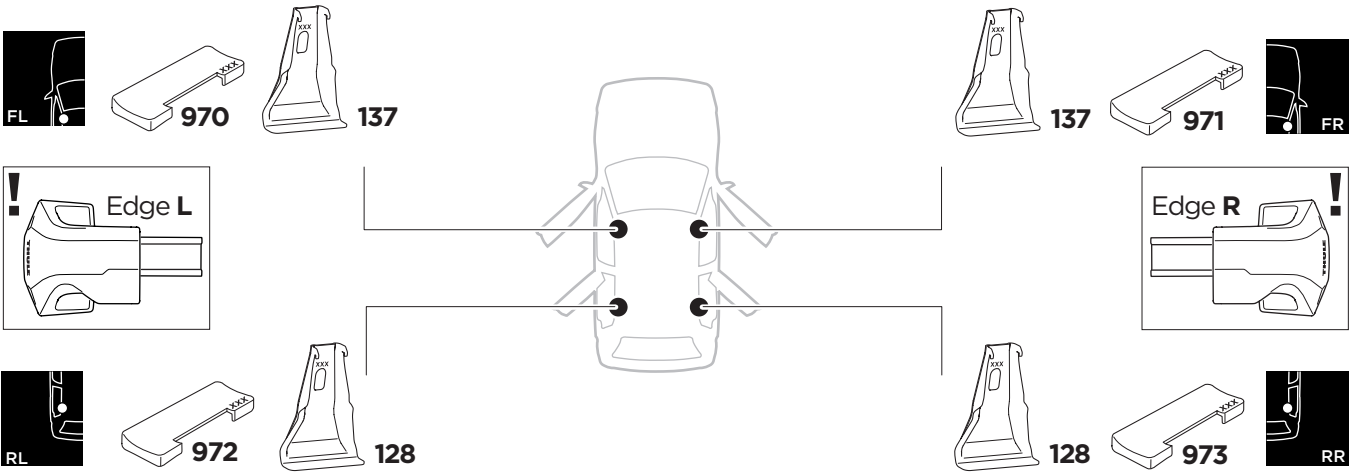

1

Kit 145350

PORSCHE Cayenne (9YA), 5-dr SUV, 18-

ISO 11154-E

THULE WingBar Evo	THULE WingBar Edge	THULE WingBar	THULE SquareBar Evo	Evo X (scale)	Edge X (scale)
PORSCHE Cayenne (9YA), 5-dr SUV, 18-				53,5	H

THULE ProBar Evo	THULE SlideBar Evo	X (mm/inch)		
PORSCHE Cayenne (9YA), 5-dr SUV, 18-		1186 mm / 46 3/4"		

THULE WingBar Evo	THULE WingBar Edge	THULE WingBar	THULE SquareBar Evo	Evo Y (scale)	Edge Y (scale)
PORSCHE Cayenne (9YA), 5-dr SUV, 18-				48,5	R

THULE ProBar Evo	THULE SlideBar Evo	Y (mm/inch)		
PORSCHE Cayenne (9YA), 5-dr SUV, 18-		1136 mm / 44 3/4"		

	W (mm/inch)	Z (mm/inch)
PORSCHE Cayenne (9YA), 5-dr SUV, 18-	700 mm / 27 1/2"	300 mm / 11 3/4"