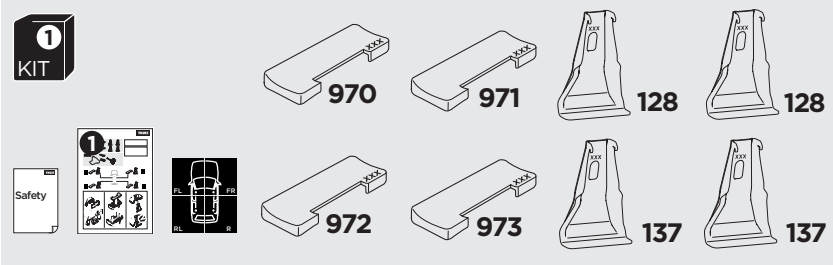

1

Kit 145350

PORSCHE Cayenne (9YA), 5-dr SUV, 18-

ISO 11154-E

THULE WingBar Evo	THULE WingBar Edge	THULE WingBar	THULE SquareBar Evo	Evo X (scale)	Edge X (scale)
PORSCHE Cayenne (9YA), 5-dr SUV, 18-				53,5	H

THULE ProBar Evo	THULE SlideBar Evo	X (mm/inch)		
PORSCHE Cayenne (9YA), 5-dr SUV, 18-		1186 mm / 46 3/4"		

THULE WingBar Evo	THULE WingBar Edge	THULE WingBar	THULE SquareBar Evo	Evo Y (scale)	Edge Y (scale)
PORSCHE Cayenne (9YA), 5-dr SUV, 18-				48,5	R

THULE ProBar Evo	THULE SlideBar Evo	Y (mm/inch)		
PORSCHE Cayenne (9YA), 5-dr SUV, 18-		1136 mm / 44 3/4"		

	W (mm/inch)	Z (mm/inch)
PORSCHE Cayenne (9YA), 5-dr SUV, 18-	700 mm / 27 1/2"	300 mm / 11 3/4"