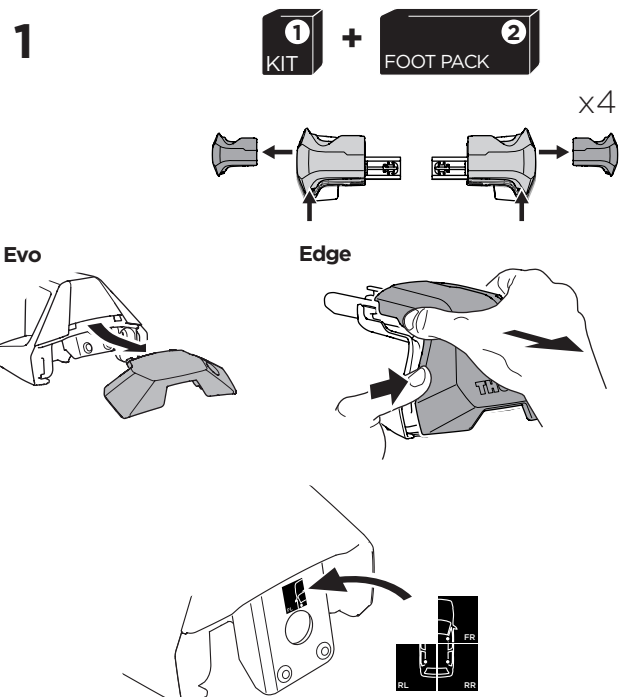

1

Kit 145350

PORSCHE Cayenne (9YA), 5-dr SUV, 18-

ISO 11154-E

THULE WingBar Evo	THULE WingBar Edge	THULE WingBar	THULE SquareBar Evo	Evo X (scale)	Edge X (scale)
PORSCHE Cayenne (9YA), 5-dr SUV, 18-				53,5	H

THULE ProBar Evo	THULE SlideBar Evo	X (mm/inch)		
PORSCHE Cayenne (9YA), 5-dr SUV, 18-		1186 mm / 46 3/4"		

THULE WingBar Evo	THULE WingBar Edge	THULE WingBar	THULE SquareBar Evo	Evo Y (scale)	Edge Y (scale)
PORSCHE Cayenne (9YA), 5-dr SUV, 18-				48,5	R

THULE ProBar Evo	THULE SlideBar Evo	Y (mm/inch)		
PORSCHE Cayenne (9YA), 5-dr SUV, 18-		1136 mm / 44 3/4"		

	W (mm/inch)	Z (mm/inch)
PORSCHE Cayenne (9YA), 5-dr SUV, 18-	700 mm / 27 1/2"	300 mm / 11 3/4"