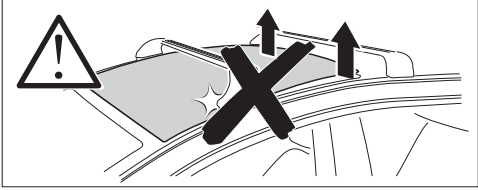

1

Kit 145098

NISSAN Juke, 5-dr SUV, 10-19

ISO 11154-E

1 KIT

2 FOOT PACK

THULE WingBar Evo	THULE WingBar Edge	THULE WingBar	THULE SquareBar Evo	Evo X (scale)	Edge X (scale)
NISSAN Juke, 5-dr SUV, 10-19				34	K

THULE ProBar Evo	THULE SlideBar Evo	X (mm/inch)		
NISSAN Juke, 5-dr SUV, 10-19		991 mm / 39"		

THULE WingBar Evo	THULE WingBar Edge	THULE WingBar	THULE SquareBar Evo	Evo Y (scale)	Edge Y (scale)
NISSAN Juke, 5-dr SUV, 10-19				31,5	P

THULE ProBar Evo	THULE SlideBar Evo	Y (mm/inch)		
NISSAN Juke, 5-dr SUV, 10-19		966 mm / 38"		

	W (mm/inch)	Z (mm/inch)
NISSAN Juke, 5-dr SUV, 10-19	700 mm / 27 1/2"	250 mm / 9 7/8"