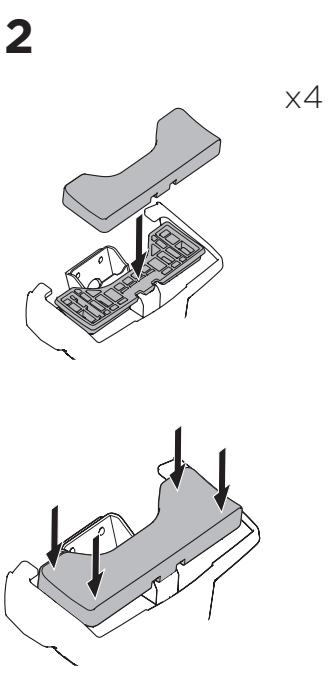

1

Kit 145098

NISSAN Juke, 5-dr SUV, 10-19

ISO 11154-E

1 KIT

2 FOOT PACK

THULE WingBar Evo	THULE WingBar Edge	THULE WingBar	THULE SquareBar Evo	Evo X (scale)	Edge X (scale)
NISSAN Juke, 5-dr SUV, 10-19				34	K

THULE ProBar Evo	THULE SlideBar Evo	X (mm/inch)		
NISSAN Juke, 5-dr SUV, 10-19		991 mm / 39"		

THULE WingBar Evo	THULE WingBar Edge	THULE WingBar	THULE SquareBar Evo	Evo Y (scale)	Edge Y (scale)
NISSAN Juke, 5-dr SUV, 10-19				31,5	P

THULE ProBar Evo	THULE SlideBar Evo	Y (mm/inch)		
NISSAN Juke, 5-dr SUV, 10-19		966 mm / 38"		

	W (mm/inch)	Z (mm/inch)
NISSAN Juke, 5-dr SUV, 10-19	700 mm / 27 1/2"	250 mm / 9 7/8"