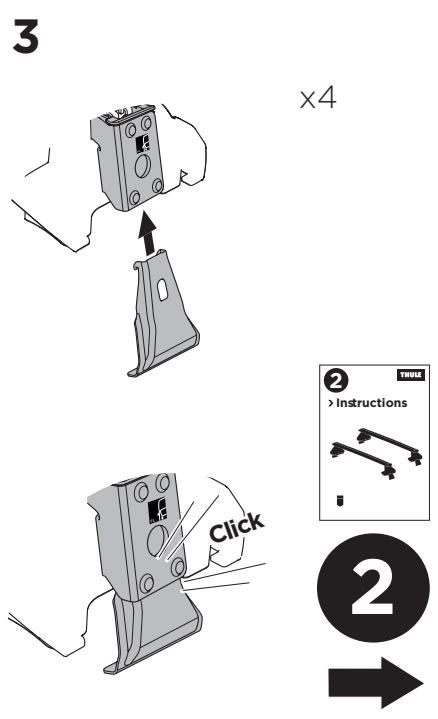

1

Kit 145098

NISSAN Juke, 5-dr SUV, 10-19

ISO 11154-E

1 KIT

2 FOOT PACK

THULE WingBar Evo	THULE WingBar Edge	THULE WingBar	THULE SquareBar Evo	Evo X (scale)	Edge X (scale)
NISSAN Juke, 5-dr SUV, 10-19				34	K

THULE ProBar Evo	THULE SlideBar Evo	X (mm/inch)		
NISSAN Juke, 5-dr SUV, 10-19		991 mm / 39"		

THULE WingBar Evo	THULE WingBar Edge	THULE WingBar	THULE SquareBar Evo	Evo Y (scale)	Edge Y (scale)
NISSAN Juke, 5-dr SUV, 10-19				31,5	P

THULE ProBar Evo	THULE SlideBar Evo	Y (mm/inch)		
NISSAN Juke, 5-dr SUV, 10-19		966 mm / 38"		

	W (mm/inch)	Z (mm/inch)
NISSAN Juke, 5-dr SUV, 10-19	700 mm / 27 1/2"	250 mm / 9 7/8"