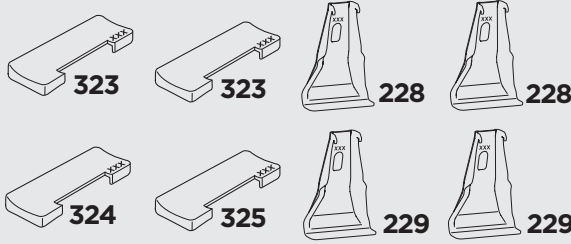

1

Kit 145098

NISSAN Juke, 5-dr SUV, 10-19

ISO 11154-E

1 KIT

2 FOOT PACK

THULE WingBar Evo	THULE WingBar Edge	THULE WingBar	THULE SquareBar Evo	Evo X (scale)	Edge X (scale)
NISSAN Juke, 5-dr SUV, 10-19				34	K

THULE ProBar Evo	THULE SlideBar Evo	X (mm/inch)		
NISSAN Juke, 5-dr SUV, 10-19		991 mm / 39"		

THULE WingBar Evo	THULE WingBar Edge	THULE WingBar	THULE SquareBar Evo	Evo Y (scale)	Edge Y (scale)
NISSAN Juke, 5-dr SUV, 10-19				31,5	P

THULE ProBar Evo	THULE SlideBar Evo	Y (mm/inch)		
NISSAN Juke, 5-dr SUV, 10-19		966 mm / 38"		

	W (mm/inch)	Z (mm/inch)
NISSAN Juke, 5-dr SUV, 10-19	700 mm / 27 1/2"	250 mm / 9 7/8"