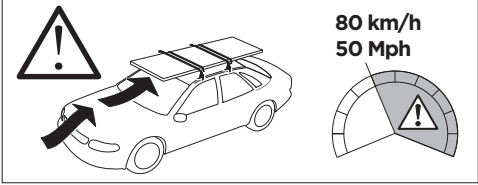

1

Kit 145098

NISSAN Juke, 5-dr SUV, 10-19

ISO 11154-E

1 KIT

2 FOOT PACK

THULE WingBar Evo	THULE WingBar Edge	THULE WingBar	THULE SquareBar Evo	Evo X (scale)	Edge X (scale)
NISSAN Juke, 5-dr SUV, 10-19				34	K

THULE ProBar Evo	THULE SlideBar Evo	Y (mm/inch)		
NISSAN Juke, 5-dr SUV, 10-19		966 mm / 38"		

	W (mm/inch)	Z (mm/inch)
NISSAN Juke, 5-dr SUV, 10-19	700 mm / 27 1/2"	250 mm / 9 7/8"