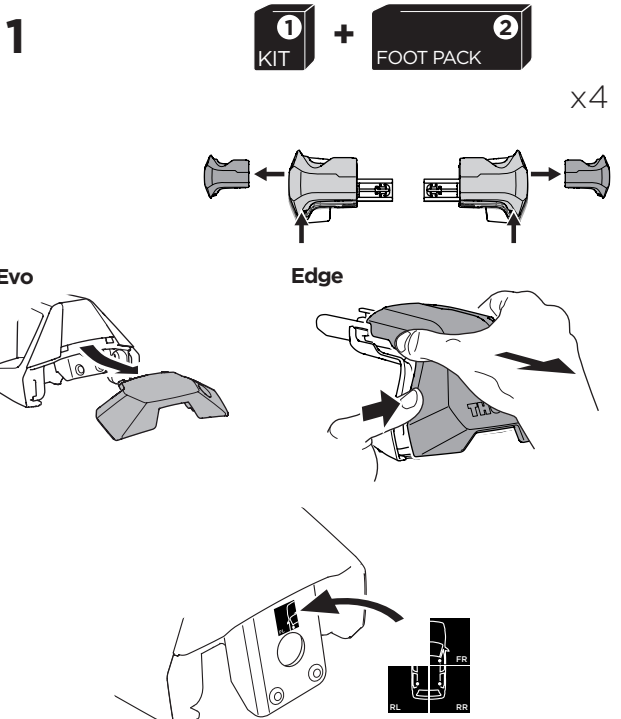

1

Kit 145098

NISSAN Juke, 5-dr SUV, 10-19

ISO 11154-E

1 KIT

2 FOOT PACK

THULE WingBar Evo	THULE WingBar Edge	THULE WingBar	THULE SquareBar Evo	Evo X (scale)	Edge X (scale)
NISSAN Juke, 5-dr SUV, 10-19				34	K

THULE ProBar Evo	THULE SlideBar Evo	X (mm/inch)		
NISSAN Juke, 5-dr SUV, 10-19		991 mm / 39"		

THULE WingBar Evo	THULE WingBar Edge	THULE WingBar	THULE SquareBar Evo	Evo Y (scale)	Edge Y (scale)
NISSAN Juke, 5-dr SUV, 10-19				31,5	P

THULE ProBar Evo	THULE SlideBar Evo	Y (mm/inch)		
NISSAN Juke, 5-dr SUV, 10-19		966 mm / 38"		

	W (mm/inch)	Z (mm/inch)
NISSAN Juke, 5-dr SUV, 10-19	700 mm / 27 1/2"	250 mm / 9 7/8"