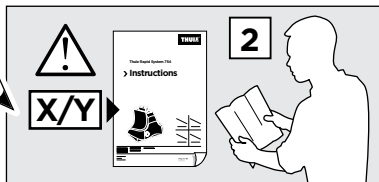

x1

x1

1

	X (scale)	X (mm)	X (inch)
TOYOTA Rav 4 (Mk.III.), 5-dr SUV, 05-09, 10-	40	1051	41 ³ / ₈
TOYOTA Vanguard, 5-dr SUV, 07-	40	1051	41 ³ / ₈

	Y (scale)	Y (mm)	Y (inch)
TOYOTA Rav 4 (Mk.III.), 5-dr SUV, 05-09, 10-	36	1011	39 ³ / ₄
TOYOTA Vanguard, 5-dr SUV, 07-	36	1011	39 ³ / ₄