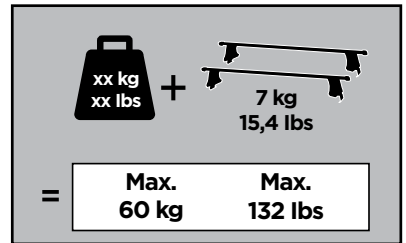

Thule Rapid System Kit 1385

> Instructions

TOYOTA Rav 4 (Mk.III.), 5-dr SUV, 05-09, 10-
TOYOTA Vanguard, 5-dr SUV, 07-

ISO 11154-E

07 x2

15 x2

781 x2

782 x2

x1

x1

1

	X (scale)	X (mm)	X (inch)
TOYOTA Rav 4 (Mk.III.), 5-dr SUV, 05-09, 10-	40	1051	41 ³ / ₈
TOYOTA Vanguard, 5-dr SUV, 07-	40	1051	41 ³ / ₈

	Y (scale)	Y (mm)	Y (inch)
TOYOTA Rav 4 (Mk.III.), 5-dr SUV, 05-09, 10-	36	1011	39 ³ / ₄
TOYOTA Vanguard, 5-dr SUV, 07-	36	1011	39 ³ / ₄

2

TOYOTA Rav 4 (Mk.III.), 5-dr SUV, 05-09, 10-
TOYOTA Vanguard, 5-dr SUV, 07-

3

	W (mm)	Z (mm)	W (inch)	Z (inch)
TOYOTA Rav 4 (Mk.III.), 5-dr SUV, 05-09, 10-	470	710	18 1/2	28
TOYOTA Vanguard, 5-dr SUV, 07-	470	710	18 1/2	28