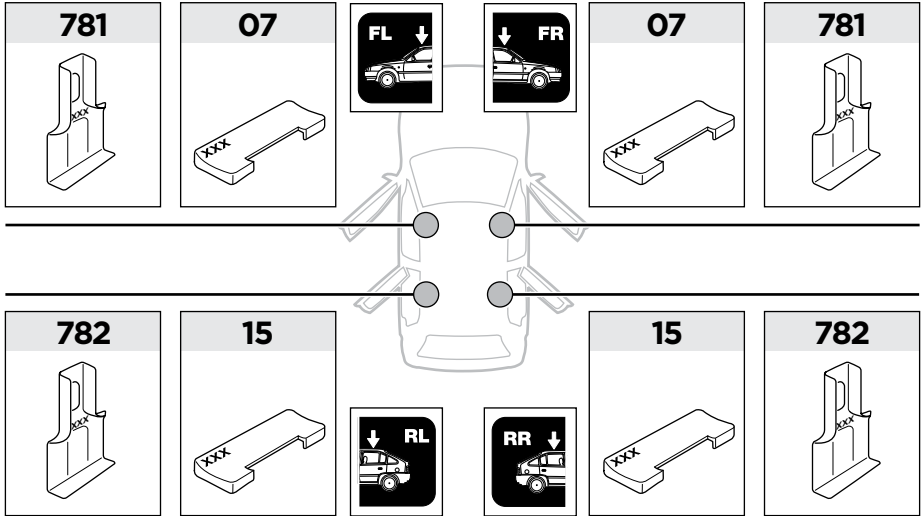

x1

x1

1

	X (scale)	X (mm)	X (inch)
TOYOTA Rav 4 (Mk.III.), 5-dr SUV, 05-09, 10-	40	1051	41 ³ / ₈
TOYOTA Vanguard, 5-dr SUV, 07-	40	1051	41 ³ / ₈

	Y (scale)	Y (mm)	Y (inch)
TOYOTA Rav 4 (Mk.III.), 5-dr SUV, 05-09, 10-	36	1011	39 ³ / ₄
TOYOTA Vanguard, 5-dr SUV, 07-	36	1011	39 ³ / ₄

2

TOYOTA Rav 4 (Mk.III.), 5-dr SUV, 05-09, 10-
TOYOTA Vanguard, 5-dr SUV, 07-

3

	W (mm)	Z (mm)	W (inch)	Z (inch)
TOYOTA Rav 4 (Mk.III.), 5-dr SUV, 05-09, 10-	470	710	18 1/2	28
TOYOTA Vanguard, 5-dr SUV, 07-	470	710	18 1/2	28