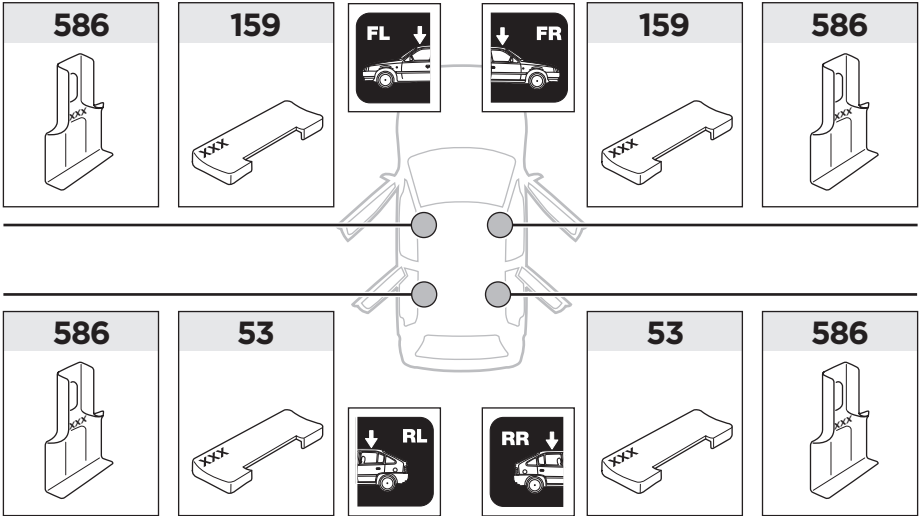

# 1

	X (scale)	X (mm)	X (inch)
<b>HONDA City</b> , 4-dr Sedan, 03-08	<b>36,5</b>	<b>1016</b>	<b>40</b>
<b>HONDA Fit Aria</b> , 4-dr Sedan, 03-08	<b>36,5</b>	<b>1016</b>	<b>40</b>

	Y (scale)	Y (mm)	Y (inch)
<b>HONDA City</b> , 4-dr Sedan, 03-08	<b>33</b>	<b>981</b>	<b>38 5/8</b>
<b>HONDA Fit Aria</b> , 4-dr Sedan, 03-08	<b>33</b>	<b>981</b>	<b>38 5/8</b>

**2**

**HONDA City**, 4-dr Sedan, 03-08

**HONDA Fit Aria**, 4-dr Sedan, 03-08

**3**

	W (mm)	Z (mm)	W (inch)	Z (inch)
<b>HONDA City</b> , 4-dr Sedan, 03-08	<b>300</b>	<b>615</b>	<b>11 <sup>3</sup>/<sub>4</sub></b>	<b>24 <sup>1</sup>/<sub>4</sub></b>
<b>HONDA Fit Aria</b> , 4-dr Sedan, 03-08	<b>300</b>	<b>615</b>	<b>11 <sup>3</sup>/<sub>4</sub></b>	<b>24 <sup>1</sup>/<sub>4</sub></b>