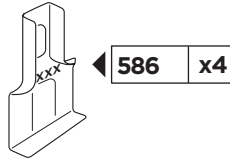

# > Instructions

HONDA City, 4-dr Sedan, 03-08

HONDA Fit Aria, 4-dr Sedan, 03-08

ISO 11154-E

141327

C.2013.0117  
519-1327-01

Bring your life

thule.com

# 1

	X (scale)	X (mm)	X (inch)
<b>HONDA City</b> , 4-dr Sedan, 03-08	<b>36,5</b>	<b>1016</b>	<b>40</b>
<b>HONDA Fit Aria</b> , 4-dr Sedan, 03-08	<b>36,5</b>	<b>1016</b>	<b>40</b>

	Y (scale)	Y (mm)	Y (inch)
<b>HONDA City</b> , 4-dr Sedan, 03-08	<b>33</b>	<b>981</b>	<b>38 5/8</b>
<b>HONDA Fit Aria</b> , 4-dr Sedan, 03-08	<b>33</b>	<b>981</b>	<b>38 5/8</b>

**2**

**HONDA City**, 4-dr Sedan, 03-08

**HONDA Fit Aria**, 4-dr Sedan, 03-08

**3**

	W (mm)	Z (mm)	W (inch)	Z (inch)
<b>HONDA City</b> , 4-dr Sedan, 03-08	<b>300</b>	<b>615</b>	<b>11 <sup>3</sup>/<sub>4</sub></b>	<b>24 <sup>1</sup>/<sub>4</sub></b>
<b>HONDA Fit Aria</b> , 4-dr Sedan, 03-08	<b>300</b>	<b>615</b>	<b>11 <sup>3</sup>/<sub>4</sub></b>	<b>24 <sup>1</sup>/<sub>4</sub></b>