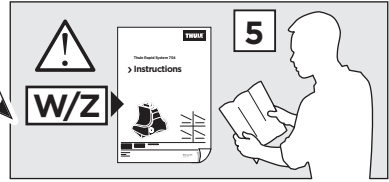

3

	W (mm)	Z (mm)	W (inch)	Z (inch)
HONDA City, 4-dr Sedan, 03-08	300	615	11 ³/₄	24 ¹/₄
HONDA Fit Aria, 4-dr Sedan, 03-08	300	615	11 ³/₄	24 ¹/₄