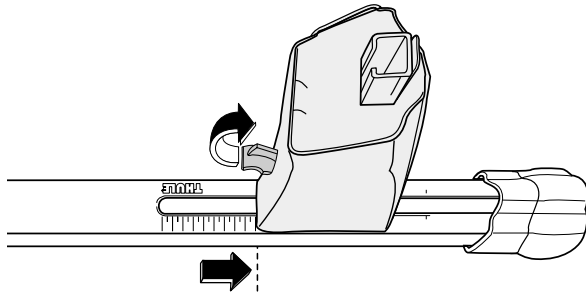

# Kit 1272

MERCEDES E-KLASSE (W211), 4-DR SEDAN, 02-

Vehicle	Front	Rear
MERCEDES E-klasse (W211), 4-dr Sedan, 02-	39,5	40

-  x 1
-  x 1
-  x 1
-  x 1
-  x 2
-  x 2