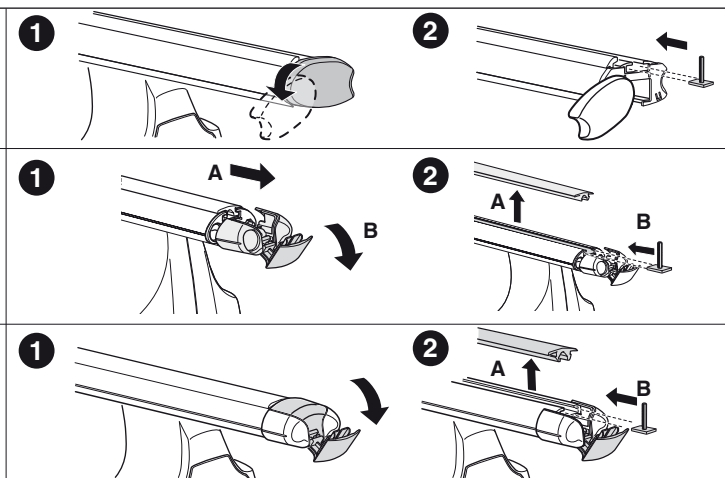

TR Dönüşümlü sıkın

中文 交替拧紧

한국어 번갈아 가며 조이십시오.

日本語 交互に締め付けてください。

ไทย ชันโนแบบสลับ

6

480R/754

480