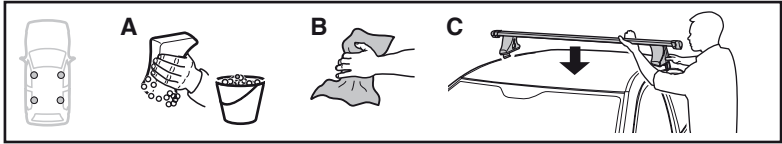

5

FIAT Stilo, 5-dr Hatchback, 02-

X mm

Y mm

X inch

Y inch

350 mm

700 mm

13 3/4"

27 1/2"