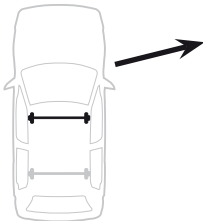

FIAT Stilo, 5-dr Hatchback, 02-	X
	43

FIAT Stilo, 5-dr Hatchback, 02-	Y
	38,5

FIAT Stilo, 5-dr Hatchback, 02-	X inch	X mm
	42 1/2"	1081 mm

FIAT Stilo, 5-dr Hatchback, 02-	Y inch	Y mm
	40 3/4"	1036 mm

4

FIAT Stilo, 5-dr Hatchback, 02-