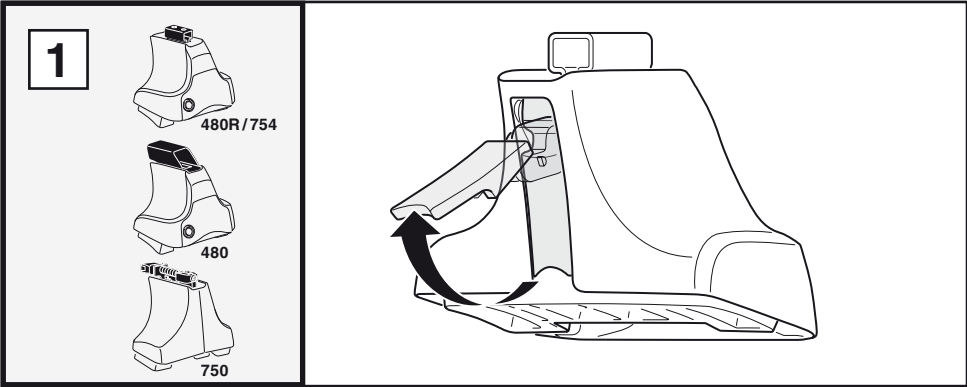

FIAT Stilo, 5-dr Hatchback, 02-	X
	43

FIAT Stilo, 5-dr Hatchback, 02-	Y
	38,5

FIAT Stilo, 5-dr Hatchback, 02-	X inch	X mm
	42 1/2"	1081 mm

FIAT Stilo, 5-dr Hatchback, 02-	Y inch	Y mm
	40 3/4"	1036 mm

4

FIAT Stilo, 5-dr Hatchback, 02-