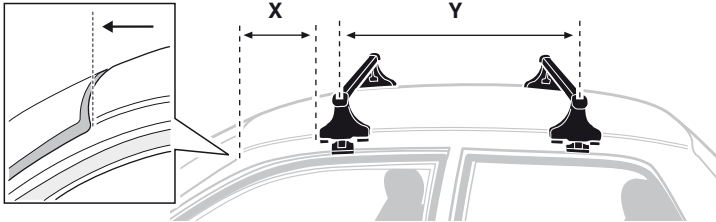

5

FIAT Stilo, 5-dr Hatchback, 02-

X mm

Y mm

X inch

Y inch

350 mm

700 mm

13 3/4"

27 1/2"

GB/US Tighten alternately

D Die Schrauben abwechselnd anziehen

F Serrer alternativement chaque côté

NL Afwisselend aan de linker- en de rechterkant aandraaien

I Alternare il serraggio delle viti