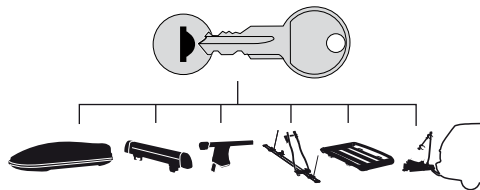

THULE
SWEDEN
**ONE
KEY
SYSTEM**

		(x4)
		(x6)
		(x8)
NA		(x10)
EUR		(x12)
ASIA		(x12)