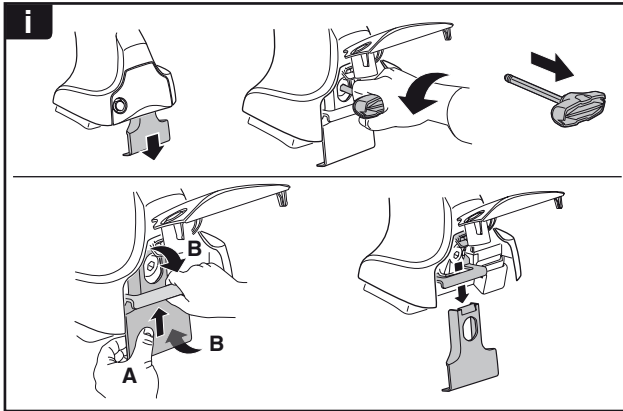

TR Dönüşümlü sıkın

中文 交替拧紧

한국어 번갈아 가며 조이십시오.

日本語 交互に締め付けてください。

ไทย ชันโนแบบสลับ

6

480R/754

480