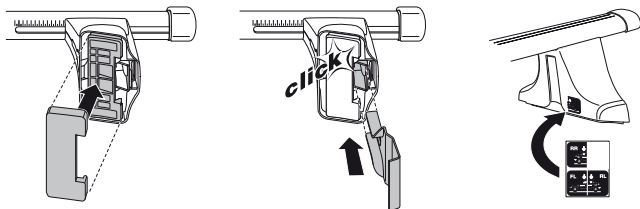

FIAT Stilo, 5-dr Hatchback, 02-	X
	43

FIAT Stilo, 5-dr Hatchback, 02-	Y
	38,5

FIAT Stilo, 5-dr Hatchback, 02-	X inch	X mm
	42 1/2"	1081 mm

FIAT Stilo, 5-dr Hatchback, 02-	Y inch	Y mm
	40 3/4"	1036 mm

4

FIAT Stilo, 5-dr Hatchback, 02-

5

FIAT Stilo, 5-dr Hatchback, 02-

X mm

Y mm

X inch

Y inch

350 mm

700 mm

13 3/4"

27 1/2"

GB/US Tighten alternately

D Die Schrauben abwechselnd anziehen

F Serrer alternativement chaque côté

NL Afwisselend aan de linker- en de rechterkant aandraaien

I Alternare il serraggio delle viti