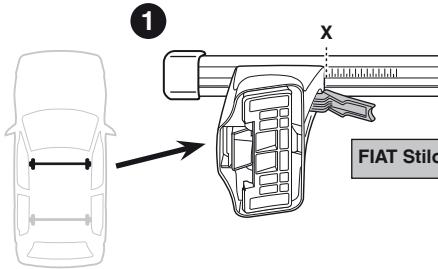

FIAT Stilo, 5-dr Hatchback, 02-	X
	43

FIAT Stilo, 5-dr Hatchback, 02-	Y
	38,5

FIAT Stilo, 5-dr Hatchback, 02-	X inch	X mm
	42 1/2"	1081 mm

FIAT Stilo, 5-dr Hatchback, 02-	Y inch	Y mm
	40 3/4"	1036 mm

4

FIAT Stilo, 5-dr Hatchback, 02-