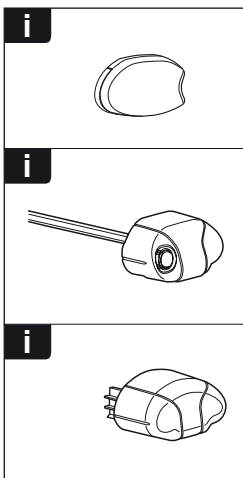

TR Dönüşümlü sıkın

中文 交替拧紧

한국어 번갈아 가며 조이십시오.

日本語 交互に締め付けてください。

ไทย ชันโนแบบสลับ

6

480R/754

480