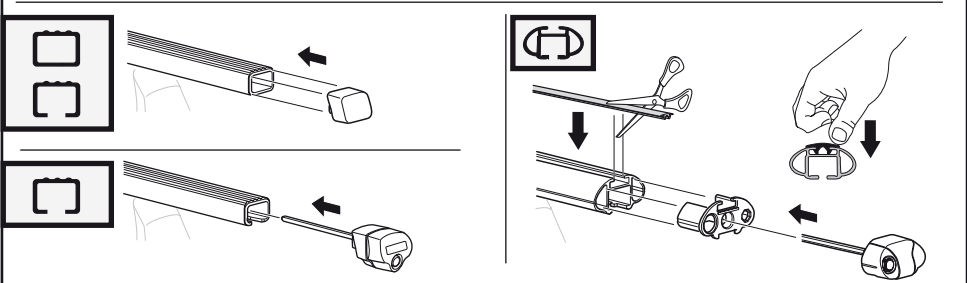

FIAT Stilo, 5-dr Hatchback, 02-	X
	43

FIAT Stilo, 5-dr Hatchback, 02-	Y
	38,5

FIAT Stilo, 5-dr Hatchback, 02-	X inch	X mm
	42 1/2"	1081 mm

FIAT Stilo, 5-dr Hatchback, 02-	Y inch	Y mm
	40 3/4"	1036 mm

4

FIAT Stilo, 5-dr Hatchback, 02-