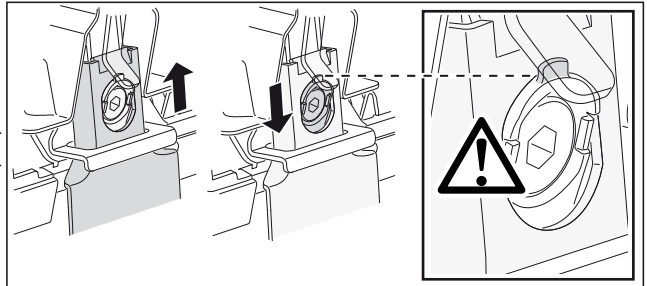

FIAT Stilo, 5-dr Hatchback, 02-	X
	43

FIAT Stilo, 5-dr Hatchback, 02-	Y
	38,5

FIAT Stilo, 5-dr Hatchback, 02-	X inch	X mm
	42 1/2"	1081 mm

FIAT Stilo, 5-dr Hatchback, 02-	Y inch	Y mm
	40 3/4"	1036 mm

4

FIAT Stilo, 5-dr Hatchback, 02-