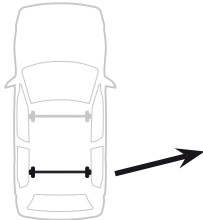

FIAT Stilo, 5-dr Hatchback, 02-	X
	43

FIAT Stilo, 5-dr Hatchback, 02-	Y
	38,5

FIAT Stilo, 5-dr Hatchback, 02-	X inch	X mm
	42 1/2"	1081 mm

FIAT Stilo, 5-dr Hatchback, 02-	Y inch	Y mm
	40 3/4"	1036 mm

4

FIAT Stilo, 5-dr Hatchback, 02-