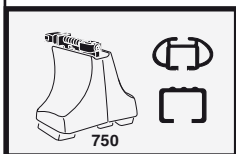

TR Dönüşümlü sıkın

中文 交替拧紧

한국어 번갈아 가며 조이십시오.

日本語 交互に締め付けてください。

ไทย ชันโนแบบสลับ

6

480R/754

480