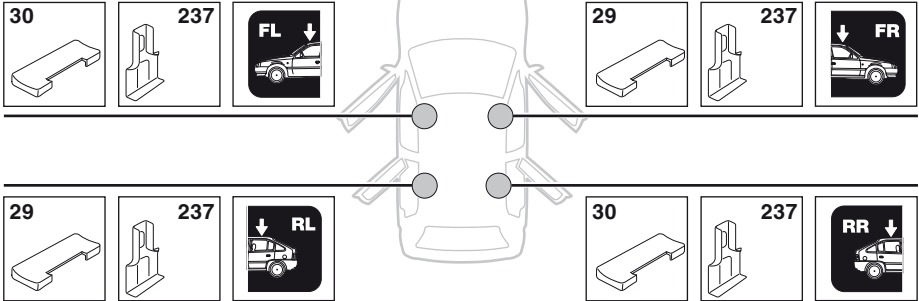

FIAT Stilo, 5-dr Hatchback, 02-	X
	43

FIAT Stilo, 5-dr Hatchback, 02-	Y
	38,5

FIAT Stilo, 5-dr Hatchback, 02-	X inch	X mm
	42 1/2"	1081 mm

FIAT Stilo, 5-dr Hatchback, 02-	Y inch	Y mm
	40 3/4"	1036 mm

4

FIAT Stilo, 5-dr Hatchback, 02-

5

FIAT Stilo, 5-dr Hatchback, 02-

X mm

Y mm

X inch

Y inch

350 mm

700 mm