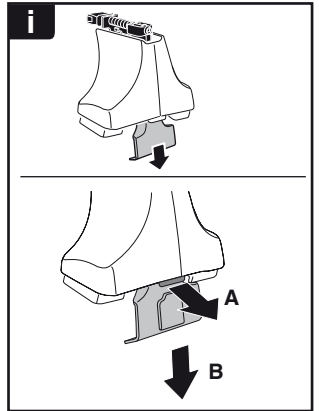

TR Dönüşümlü sıkın

中文 交替拧紧

한국어 번갈아 가며 조이십시오.

日本語 交互に締め付けてください。

ไทย ชันโนแบบสลับ

6

480R/754

480