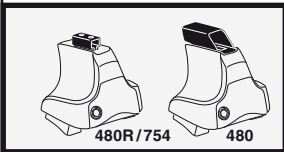

FIAT Stilo, 5-dr Hatchback, 02-	X
	43

FIAT Stilo, 5-dr Hatchback, 02-	Y
	38,5

FIAT Stilo, 5-dr Hatchback, 02-	X inch	X mm
	42 1/2"	1081 mm

FIAT Stilo, 5-dr Hatchback, 02-	Y inch	Y mm
	40 3/4"	1036 mm

4

FIAT Stilo, 5-dr Hatchback, 02-

5

FIAT Stilo, 5-dr Hatchback, 02-

X mm

Y mm

X inch

Y inch

350 mm

700 mm