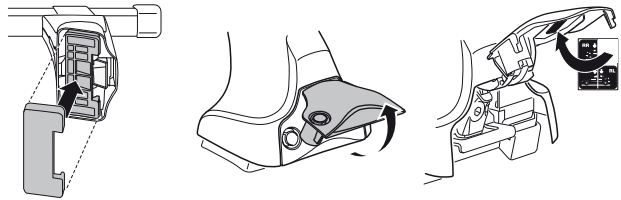

FIAT Stilo, 5-dr Hatchback, 02-	X
	43

FIAT Stilo, 5-dr Hatchback, 02-	Y
	38,5

FIAT Stilo, 5-dr Hatchback, 02-	X inch	X mm
	42 1/2"	1081 mm

FIAT Stilo, 5-dr Hatchback, 02-	Y inch	Y mm
	40 3/4"	1036 mm

4

FIAT Stilo, 5-dr Hatchback, 02-

13 3/4"

27 1/2"

GB/US Tighten alternately

D Die Schrauben abwechselnd anziehen

F Serrer alternativement chaque côté

NL Afwisselend aan de linker- en de rechterkant aandraaien

I Alternare il serraggio delle viti