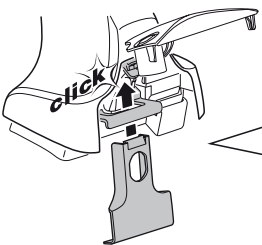

FIAT Stilo, 5-dr Hatchback, 02-	X
	43

FIAT Stilo, 5-dr Hatchback, 02-	Y
	38,5

FIAT Stilo, 5-dr Hatchback, 02-	X inch	X mm
	42 1/2"	1081 mm

FIAT Stilo, 5-dr Hatchback, 02-	Y inch	Y mm
	40 3/4"	1036 mm

4

FIAT Stilo, 5-dr Hatchback, 02-