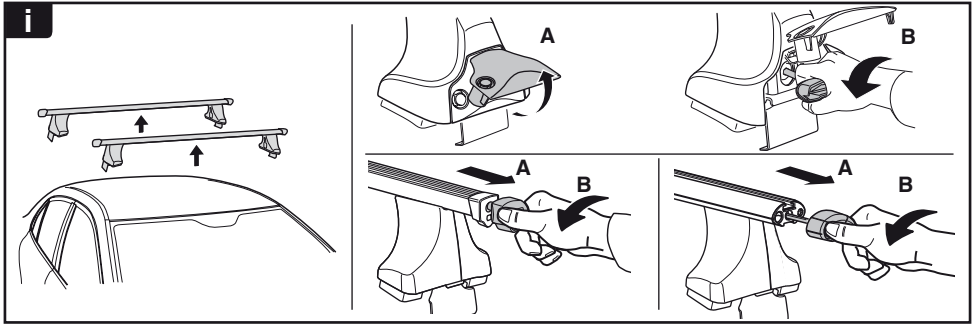

TR Dönüşümlü sıkın

中文 交替拧紧

한국어 번갈아 가며 조이십시오.

日本語 交互に締め付けてください。

ไทย ชันโนแบบสลับ

6

480R/754

480