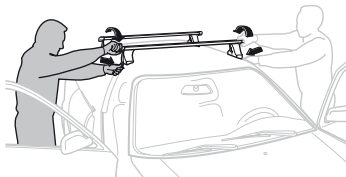

13 3/4"

27 1/2"

GB/US Tighten alternately

D Die Schrauben abwechselnd anziehen

F Serrer alternativement chaque côté

NL Afwisselend aan de linker- en de rechterkant aandraaien

I Alternare il serraggio delle viti