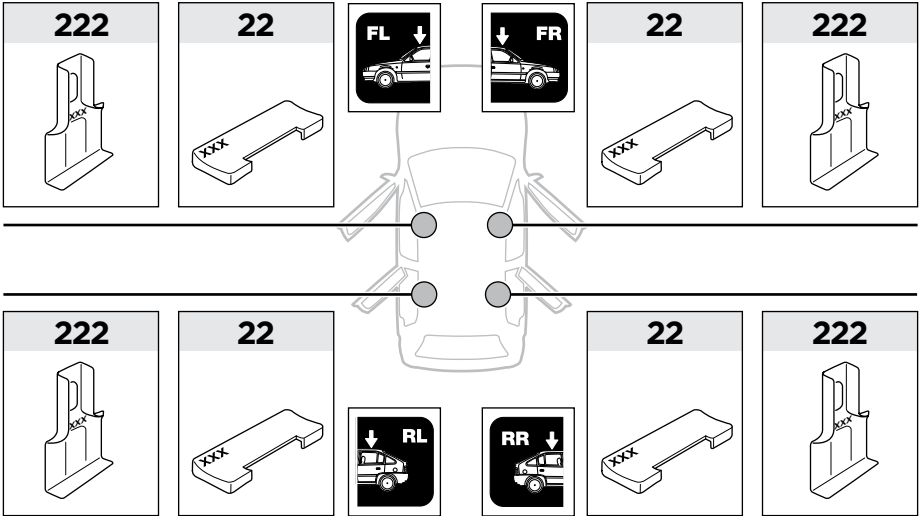

2

BMW X5, 5-dr Estate, 00-07