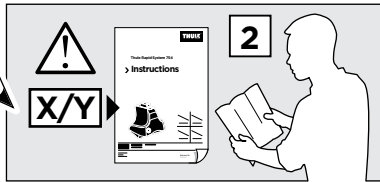

thule.com

22 x4

222 x4

x1

x1

1

	X (scale)	X (mm)	X (inch)
BMW X5 , 5-dr Estate, 00-07	39,5	1046	41 1/8

	Y (scale)	Y (mm)	Y (inch)
BMW X5 , 5-dr Estate, 00-07	38	1031	40 5/8