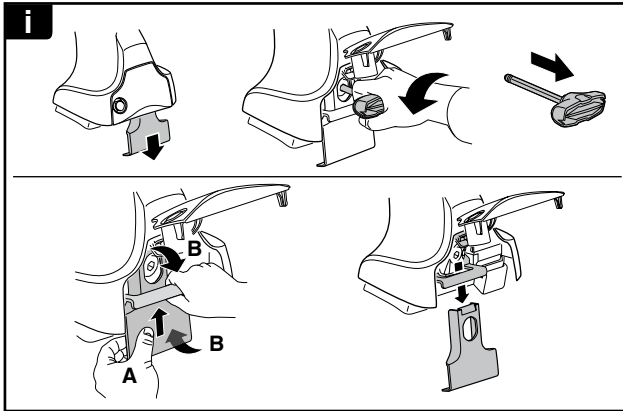

2

i

1

2

THULE
SWEDEN
**ONE
KEY
SYSTEM**

- 544 (x4)
- 596 (x6)
- 588 (x8)
- NA 510 (x10)
- EUR 452 (x12)
- ASIA

WW ▶ Thule Sweden AB, Box 69, 330 33 Hillerstorp, SWEDEN
NA ▶ Thule Inc., 42 Silvermine Road, Seymour, Connecticut 06483, USA