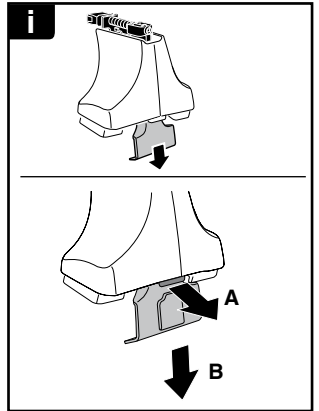

2

i

1

2

THULE
SWEDEN
**ONE
KEY
SYSTEM**

- 544 (x4)
- 596 (x6)
- 588 (x8)
- NA 510 (x10)
- EUR 452 (x12)
- ASIA

WW ▶ Thule Sweden AB, Box 69, 330 33 Hillerstorp, SWEDEN
NA ▶ Thule Inc., 42 Silvermine Road, Seymour, Connecticut 06483, USA