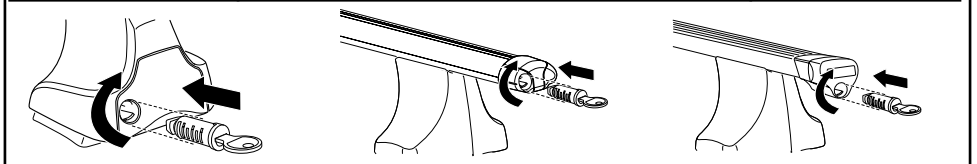

2

i

1

2

THULE
SWEDEN
**ONE
KEY
SYSTEM**

- 544 (x4)
- 596 (x6)
- 588 (x8)
- NA 510 (x10)
- EUR 452 (x12)
- ASIA

WW ▶ Thule Sweden AB, Box 69, 330 33 Hillerstorp, SWEDEN
NA ▶ Thule Inc., 42 Silvermine Road, Seymour, Connecticut 06483, USA