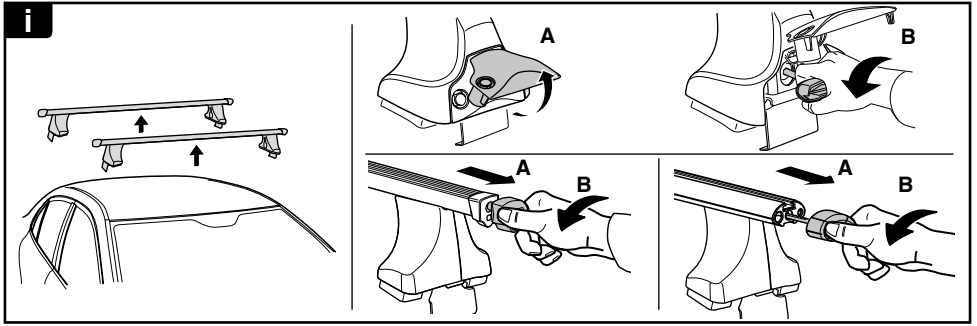

2

i

1

2

THULE
SWEDEN
**ONE
KEY
SYSTEM**

- 544 (x4)
- 596 (x6)
- 588 (x8)
- NA 510 (x10)
- EUR 452 (x12)
- ASIA

WW ▶ Thule Sweden AB, Box 69, 330 33 Hillerstorp, SWEDEN
NA ▶ Thule Inc., 42 Silvermine Road, Seymour, Connecticut 06483, USA