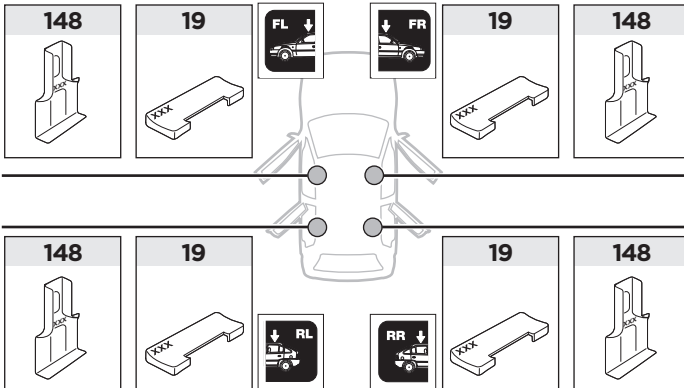

HYUNDAI Verna, 5-dr Hatchback, 00-01, 02-05

3

	W (mm)	Z (mm)	Y (mm)	W (inch)	Z (inch)	Y (inch)
HYUNDAI Accent , 3-dr Hatchback, 00-02, 03-05	230	700	400	9	27 1/2	15 3/4
HYUNDAI Verna , 3-dr Hatchback, 00-01, 02-05	230	700	400	9	27 1/2	15 3/4

	W (mm)	Z (mm)	W (inch)	Z (inch)
HYUNDAI Accent , 4-dr Sedan, 00-01, 02-05	230	670	9	26 3/8
HYUNDAI Accent , 5-dr Hatchback, 00-02, 03-05	230	670	9	26 3/8
HYUNDAI Verna , 4-dr Sedan, 00-01, 02-05	230	670	9	26 3/8
HYUNDAI Verna , 5-dr Hatchback, 00-01, 02-05	230	670	9	26 3/8