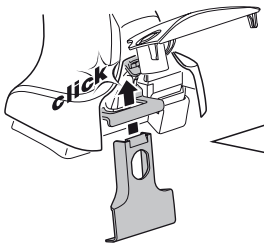

38"

966 mm

4

MAZDA 626, 4-dr Sedan, 92-97

5

	X mm	Y mm	X inch	Y inch
MAZDA 626, 4-dr Sedan, 92-97	230 mm	700 mm	9"	27 1/2"

GB/US Tighten alternately

D Die Schrauben abwechselnd anziehen