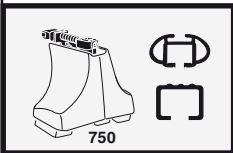

ไทย ชันโนแบบสลับ

6

480R/754

480

*
3 Nm

*

*
≈ 3 Nm

750