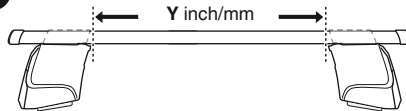

Y

31,5

480R

480

1

2

MAZDA 626, 4-dr Sedan, 92-97

X inch

X mm

39"

991 mm

1

2

MAZDA 626, 4-dr Sedan, 92-97

Y inch

Y mm

38"

966 mm

4

MAZDA 626, 4-dr Sedan, 92-97

5

	X mm	Y mm	X inch	Y inch
MAZDA 626, 4-dr Sedan, 92-97	230 mm	700 mm	9"	27 1/2"

GB/US Tighten alternately

D Die Schrauben abwechselnd anziehen