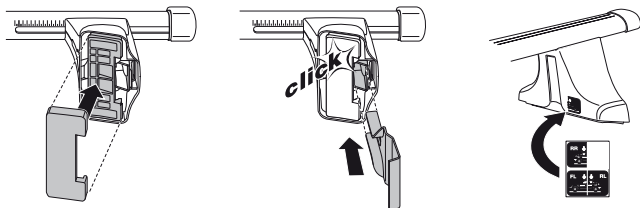

X mm

39"

991 mm

1

2

MAZDA 626, 4-dr Sedan, 92-97

Y inch

Y mm

38"

966 mm

4

MAZDA 626, 4-dr Sedan, 92-97

5

	X mm	Y mm	X inch	Y inch
MAZDA 626, 4-dr Sedan, 92-97	230 mm	700 mm	9"	27 1/2"

GB/US Tighten alternately

D Die Schrauben abwechselnd anziehen