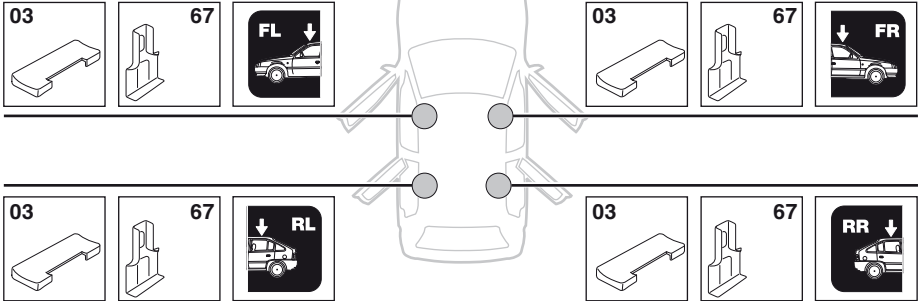

X mm

39"

991 mm

1

2

MAZDA 626, 4-dr Sedan, 92-97

Y inch

Y mm

38"

966 mm

4

MAZDA 626, 4-dr Sedan, 92-97

5

	X mm	Y mm	X inch	Y inch
MAZDA 626, 4-dr Sedan, 92-97	230 mm	700 mm	9"	27 1/2"

GB/US Tighten alternately

D Die Schrauben abwechselnd anziehen