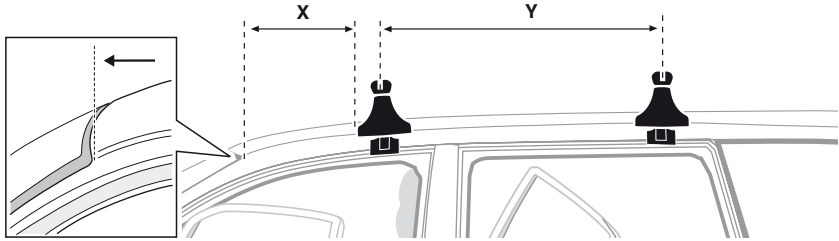

38"

966 mm

4

MAZDA 626, 4-dr Sedan, 92-97

5

	X mm	Y mm	X inch	Y inch
MAZDA 626, 4-dr Sedan, 92-97	230 mm	700 mm	9"	27 1/2"

GB/US Tighten alternately

D Die Schrauben abwechselnd anziehen