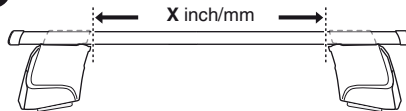

Y

31,5

480R

480

1

2

MAZDA 626, 4-dr Sedan, 92-97

X inch

X mm

39"

991 mm

1

2

MAZDA 626, 4-dr Sedan, 92-97

Y inch

Y mm

38"

966 mm

4

MAZDA 626, 4-dr Sedan, 92-97

5

	X mm	Y mm	X inch	Y inch
MAZDA 626, 4-dr Sedan, 92-97	230 mm	700 mm	9"	27 1/2"

GB/US Tighten alternately

D Die Schrauben abwechselnd anziehen