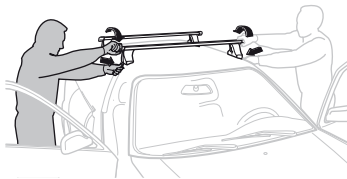

38"

966 mm

4

MAZDA 626, 4-dr Sedan, 92-97

5

	X mm	Y mm	X inch	Y inch
MAZDA 626, 4-dr Sedan, 92-97	230 mm	700 mm	9"	27 1/2"

GB/US Tighten alternately

D Die Schrauben abwechselnd anziehen