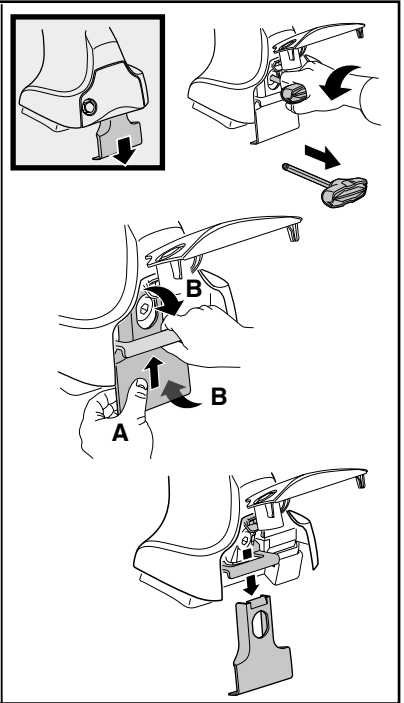

中文 交替拧紧

한국어 번갈아 가며 조이십시오.

日本語 交互に締め付けてください。

ไทย ชันในแบบสลับ

≈ 3 Nm

8

x1
17 mm

THULE
SWEDEN
**ONE
KEY
SYSTEM**