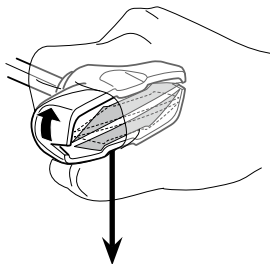

CITROËN Xantia,
5-dr Hatchback, 93-01

SAAB 9000,
4/5-dr Sedan/Hatchback, 85-98 / *86-98

SAAB 900,
5-dr Hatchback, 94-98
SAAB 9-3,
5-dr Hatchback, 98-02 / *99-03

7

GB/US Tighten alternately
D Die Schrauben abwechselnd anziehen
F Serrer alternativement chaque côté
NL Afwisselend aan de linker- en de rechterkant aandraaien
I Alternare il serraggio delle viti
E Apretar alternativamente
PT Aperte alternadamente
S Dra åt växelvis
FIN Kierrä vuorotellen
EST Pinguldage vaheldumisi
LAT Pieļieciet pamišus
LIT Užsukinėkite pakaitomis
PL Śruby dokręcaj naprzemiennie
RU Затягивайте попеременно

中文 交替拧紧

한국어 번갈아 가며 조이십시오.

日本語 交互に締め付けてください。

ไทย ชันในแบบสลับ

≈ 3 Nm

8

x1
17 mm

THULE
SWEDEN
**ONE
KEY
SYSTEM**