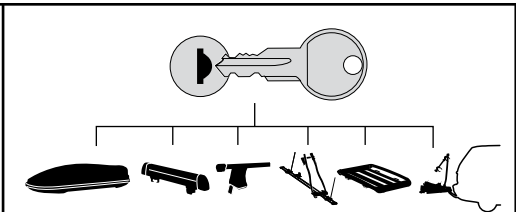

中文 交替拧紧

한국어 번갈아 가며 조이십시오.

日本語 交互に締め付けてください。

ไทย ชันในแบบสลับ

≈ 3 Nm

8

x1
17 mm

THULE
SWEDEN
**ONE
KEY
SYSTEM**