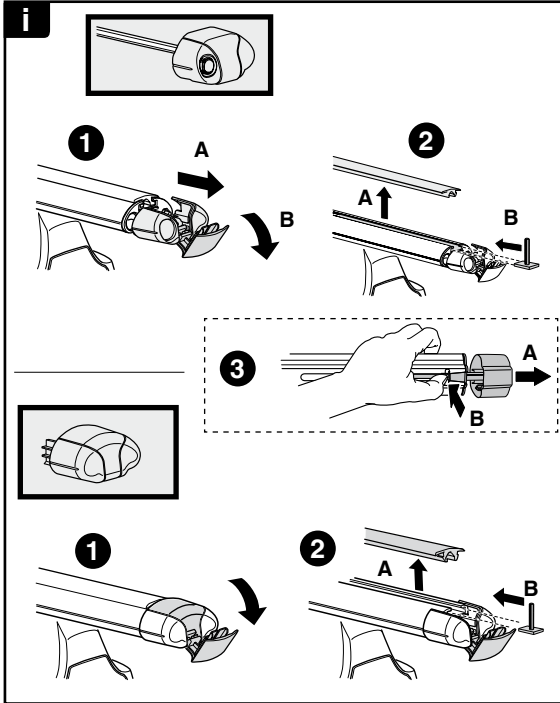

中文 交替拧紧

한국어 번갈아 가며 조이십시오.

日本語 交互に締め付けてください。

ไทย ชันในแบบสลับ

≈ 3 Nm

8

x1
17 mm

THULE
SWEDEN
**ONE
KEY
SYSTEM**