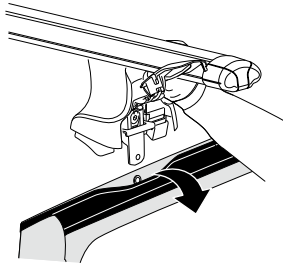

FIAT Croma, 4-dr Sedan, 87-96