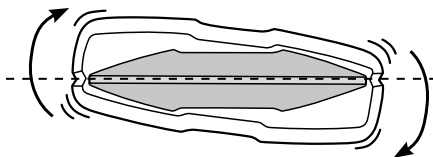

CITROËN Xantia,
5-dr Hatchback, 93-01

SAAB 9000,
4/5-dr Sedan/Hatchback, 85-98 / *86-98

SAAB 900,
5-dr Hatchback, 94-98
SAAB 9-3,
5-dr Hatchback, 98-02 / *99-03

7

GB/US Tighten alternately
D Die Schrauben abwechselnd anziehen
F Serrer alternativement chaque côté
NL Afwisselend aan de linker- en de rechterkant aandraaien
I Alternare il serraggio delle viti
E Apretar alternativamente
PT Aperte alternadamente
S Dra åt växelvis
FIN Kierrä vuorotellen
EST Pinguldage vaheldumisi
LAT Pieļieciet pamišus
LIT Užsukinėkite pakaitomis
PL Śruby dokręcaj naprzemiennie
RU Затягивайте попеременно

中文 交替拧紧

한국어 번갈아 가며 조이십시오.

日本語 交互に締め付けてください。

ไทย ชันในแบบสลับ

≈ 3 Nm

8

x1
17 mm

THULE
SWEDEN
**ONE
KEY
SYSTEM**