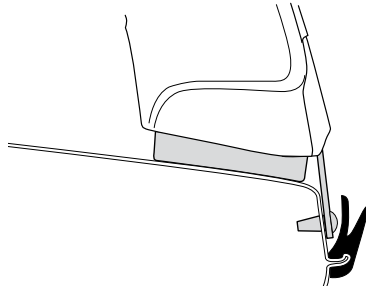

CITROËN Xantia,
5-dr Hatchback, 93-01

SAAB 9000,
4/5-dr Sedan/Hatchback, 85-98 / *86-98

SAAB 900,
5-dr Hatchback, 94-98
SAAB 9-3,
5-dr Hatchback, 98-02 / *99-03

7

GB/US Tighten alternately
D Die Schrauben abwechselnd anziehen
F Serrer alternativement chaque côté
NL Afwisselend aan de linker- en de rechterkant aandraaien
I Alternare il serraggio delle viti
E Apretar alternativamente
PT Aperte alternadamente
S Dra åt växelvis
FIN Kierrä vuorotellen
EST Pinguldage vaheldumisi
LAT Pieļieciet pamišus
LIT Užsukinėkite pakaitomis
PL Śruby dokręcaj naprzemiennie
RU Затягивайте попеременно