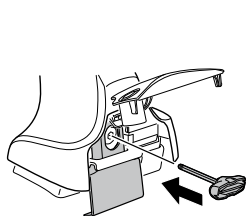

7

GB/US Tighten alternately
D Die Schrauben abwechselnd anziehen
F Serrer alternativement chaque côté
NL Afwisselend aan de linker- en de rechterkant aandraaien
I Alternare il serraggio delle viti
E Apretar alternativamente
PT Aperte alternadamente
S Dra åt växelvis
FIN Kierrä vuorotellen
EST Pinguldage vaheldumisi
LAT Pieļieciet pamišus
LIT Užsukinėkite pakaitomis
PL Śruby dokręcaj naprzemiennie
RU Затягивайте попеременно

CZ Pokręťta bagażnika dokręcaj dokręcaj naprzemiennie.
SK Dofahujte striedavo
SLO Privijajte izmenično.
HR Naizmjenično zategnite
HU Egymásról függetlenül szorítandó
GR Σφιγγετε εναλλάξ
TR Dönüşümlü sıkın

中文 交替拧紧

한국어 번갈아 가며 조이십시오.

日本語 交互に締め付けてください。

ไทย ชันในแบบสลับ

≈ 3 Nm

8

x1
17 mm