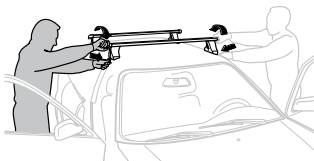

CITROËN Xantia,
5-dr Hatchback, 93-01

SAAB 9000,
4/5-dr Sedan/Hatchback, 85-98 / *86-98

SAAB 900,
5-dr Hatchback, 94-98
SAAB 9-3,
5-dr Hatchback, 98-02 / *99-03

7

GB/US Tighten alternately
D Die Schrauben abwechselnd anziehen
F Serrer alternativement chaque côté
NL Afwisselend aan de linker- en de rechterkant aandraaien
I Alternare il serraggio delle viti
E Apretar alternativamente
PT Aperte alternadamente
S Dra åt växelvis
FIN Kierrä vuorotellen
EST Pinguldage vaheldumisi
LAT Pieļieciet pamišus
LIT Užsukinėkite pakaitomis
PL Śruby dokręcaj naprzemiennie
RU Затягивайте попеременно