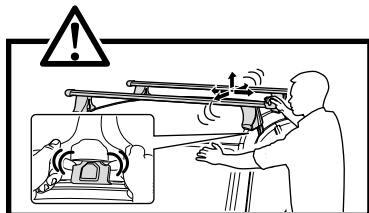

中文 交替拧紧

한국어 번갈아 가며 조이십시오.

日本語 交互に締め付けてください。

ไทย ชันในแบบสลับ

≈ 3 Nm

8

x1
17 mm

THULE
SWEDEN
**ONE
KEY
SYSTEM**